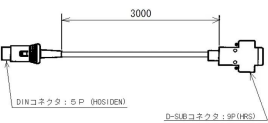

最小表示：0.02kg(0～60kg)・0.05kg(60～150kg)

商品構成：

IWX-150S 本体：通信コネクタDIN5P実装

シリアルケーブル：DIN5P-Dsub9Pin

メーカー販売価格(税抜)：¥223,000

販売価格(税抜)：¥146,090

価格は商品情報PDFダウンロード時のものです。

価格は商品本体のみの価格です。別途送料・手数料等がかかります。

データ出力用RS-232C準拠のコネクタを実装

データ出力用シリアルケーブル付属

ISHIDA

RS-232Cケーブル

ALL ISHIDA 株式会社イシダ

画像は、付属しているシリアルケーブルのイメージです。

仕様表

下記の仕様表は該当する型式の仕様です。同じ製品シリーズでも型式の異なる場合は別の仕様となります。

商品番号	100100089
製品名	防水型電子重量台はかり オプション組込タイプ
型番	IWX-150・S PC接続用セット付
ひょう量	150kg
目量	0.02kg：0～60kg 0.05kg：60～150kg 自動切換：多目量(デュアルレンジ)
精度等級	級
表示精度	1/3000
計量方式	電気抵抗線式(ロードセル方式)
計量皿寸法	W380×D530mm
使用範囲	0.4～150kg
表示方式・内容	蛍光表示 重量表示：6桁(7セグメント)最上位桁は[1]のみ マーク等：零点・風袋引き中・マイナス LEDランプ：安定
風袋引き範囲	59.98kgまで
防水等級	IP65準拠(JIS7等級相当) ただし、オプション接続時は表示部のみ非防水 2
使用環境	温度：-10～40 相対湿度：Max.95%・結露無き事
電源	AC100V±10%
消費電力	4.5W
外形寸法	約W380×D640×H630mm
本体質量	約1.8kg
付属品	・シリアルケーブル：DIN5P-Dsub9Pin×1本 ・取扱説明書×1冊・保証書×1枚 ・サービスネットワーク書類×1枚