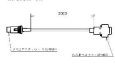

PC接続用セット組込タイプ

画像は、表示部のイメージです。

ISHIDA

画像は、商品イメージです。

ALL ISHIDA 株式会社イシダ

(株)イシダ

防水デジタル台秤：オプション組込タイプ

## イシダ 防水 電子重量台はかり IWX-60・S + PC接続用セット

ひょう量：60kg

最小表示：0.01kg(0～30kg)・0.02(30～60kg)

商品構成：

IWX-60S本体：通信コネクタDIN5P実装

シリアルケーブル：DIN5P-Dsub9Pin

メーカー販売価格(税抜)：¥216,500

**販売価格(税抜)：¥141,760**

## 仕様表

下記の仕様表は該当する型式の仕様です。同じ製品シリーズでも型式の異なる場合は別の仕様となります。

商品番号	100100086
製品名	防水型電子重量台はかり オプション組込タイプ
型番	IWX-60・S PC接続用セット付
ひょう量	60kg
目量	0.01kg：0～30kg 0.02kg：30～60kg 自動切換：多目量(デュアルレンジ)
精度等級	級
表示精度	1/3000
計量方式	電気抵抗線式(ロードセル方式)
計量皿寸法	W380×D530mm
使用範囲	0.2～60kg
表示方式・内容	蛍光表示 重量表示：6桁(7セグメント)最上位桁は[1]のみ マーク等：零点・風袋引き中・マイナス LEDランプ：安定
風袋引き範囲	29.99kgまで
防水等級	IP65準拠(JIS7等級相当) 但し、オプション接続時は表示部のみ非防水 2
使用環境	温度：-10～40 相対湿度：Max.95%・結露無き事
電源	AC100V±10%
消費電力	4.5W
外形寸法	約W380×D640×H630mm
本体質量	約18kg
付属品	・シリアルケーブル：DIN5P-Dsub9Pin×1本 ・取扱説明書×1冊・保証書×1枚 ・サービスネットワーク書類×1枚