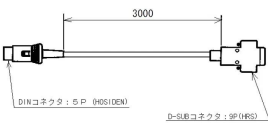

国家検定取得品

データ出力用RS-232C準拠のコネクタを実装

データ出力用シリアルケーブル付属

ISHIDA

RS-232Cケーブル

ALL ISHIDA 株式会社イシダ

画像は、付属しているシリアルケーブルのイメージです。

仕様表

下記の仕様表は該当する型式の仕様です。同じ製品シリーズでも型式の異なる場合は別の仕様となります。

商品番号	100100086
製品名	防水型電子重量台はかり オプション組込タイプ
型番	IWX-60・S PC接続用セット付
ひょう量	60kg
目量	0.01kg：0～30kg 0.02kg：30～60kg 自動切換：多目量(デュアルレンジ)
精度等級	級
表示精度	1/3000
計量方式	電気抵抗線式(ロードセル方式)
計量皿寸法	W380×D530mm
使用範囲	0.2～60kg
表示方式・内容	蛍光表示 重量表示：6桁(7セグメント)最上位桁は[1]のみ マーク等：零点・風袋引き中・マイナス LEDランプ：安定
風袋引き範囲	29.99kgまで
防水等級	IP65準拠(JIS7等級相当) 但し、オプション接続時は表示部のみ非防水 2
使用環境	温度：-10～40 相対湿度：Max.95%・結露無き事
電源	AC100V±10%
消費電力	4.5W
外形寸法	約W380×D640×H630mm
本体質量	約18kg
付属品	・シリアルケーブル：DIN5P-Dsub9Pin×1本 ・取扱説明書×1冊・保証書×1枚 ・サービスネットワーク書類×1枚