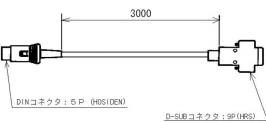

RS-232Cケーブル

All ISHIDA 株式会社イシダ

画像は、付属しているシリアルケーブルのイメージです。

ISHIDA