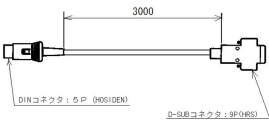

PC接続用セット組込タイプ

画像は、商品イメージです。

ISHIDA

画像は、表示部のイメージです。

RS-232Cケーブル

画像は、付属しているシリアルケーブルのイメージです。

ISHIDA

画像は、ACアダプタの商品イメージです。

## イシダ 防水 電子重量台はかり IWB-30・S + PC接続用セット

ひょう量：30kg

最小表示：0.005kg(0～15kg)・0.01kg(15～30kg)

商品構成：

IWB-30S本体：通信コネクタDIN5P実装

シリアルケーブル：DIN5P-Dsub9Pin

専用ACアダプタ

メーカー販売価格(税抜)：¥194,900

## 仕様表

下記の仕様表は該当する型式の仕様です。同じ製品シリーズでも型式の異なる場合は別の仕様となります。

商品番号	100100074
製品名	防水型電子重量台はかり オプション組込タイプ
型番	IWB-30・S PC接続用セット付
ひょう量	30kg
目量	0.005kg：0～15kg 0.01kg：15～30kg 自動切換：多目量(デュアルレンジ)
精度等級	級
表示精度	1/3000
計量方式	電気抵抗線式(ロードセル方式)
計量皿寸法	W350×D350mm
使用範囲	0.1～30kg
表示方式・内容	液晶表示 重量表示：6桁(7セグメント)最上位桁は[1]のみ マーク等：零点・風袋引き中・安定・マイナス 多い/OK/少ない・電池交換
風袋引き範囲	14.995kgまで
防水等級	IP65準拠(JIS7等級相当) 但し、オプション接続時は表示部のみ非防水 2
使用環境	温度：-10～40 相対湿度：Max.95%・結露無き事
電源	・単一乾電池×2本 ・専用ACアダプタ(標準装備) 3
電池使用可能時間	アルカリ乾電池使用時約1000時間 マンガン乾電池使用時約400時間 乾電池は、メーカー型式や保存状態、使用環境により性能が大きく変わります。
オートパワーOFF機能	切替：10/20/30/40/50/60分/常時ON 初期設定：60分
消費電力	約1W：ACアダプタ使用時
外形寸法	約W350×D460×H425mm
本体質量	約10kg(乾電池2個を含む)
付属品	・シリアルケーブル：DIN5P-Dsub9Pin×1本 ・専用ACアダプタ×1個 ・取扱説明書×1冊・保証書×1枚 ・サービスネットワーク書類×1枚