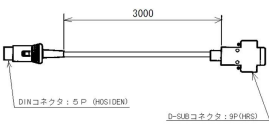

PC接続用セット組込タイプ

画像は、商品イメージです。

ISHIDA

画像は、表示部のイメージです。

RS-232Cケーブル

画像は、付属しているシリアルケーブルのイメージです。

ISHIDA

画像は、ACアダプタの商品イメージです。

(株)イシダ

防水デジタル台秤：オプション組込タイプ

イシダ 防水 電子重量台はかり IWB-30・S + PC接続用セット

ひょう量：30kg

最小表示：0.005kg(0～15kg)・0.01kg(15～30kg)

商品構成：

IWB-30S本体：通信コネクタDIN5P実装

シリアルケーブル：DIN5P-Dsub9Pin

オールステンレス仕上げ

上/下限値設定による重量検品機能付

大型液晶表示を採用

単一乾電池2本で約1000時間の連続使用を実現

防水仕様：IP65準拠・防水JIS5級準拠

国家検定取得品

データ出力用RS-232C準拠のコネクタを実装

データ出力用シリアルケーブル付属

ACアダプタ付

仕様表

下記の仕様表は該当する型式の仕様です。同じ製品シリーズでも型式の異なる場合は別の仕様となります。

商品番号	100100074
製品名	防水型電子重量台はかり オプション組込タイプ
型番	IWB-30・S PC接続用セット付
ひょう量	30kg
目量	0.005kg：0～15kg 0.01kg：15～30kg 自動切換：多目量(デュアルレンジ)
精度等級	級
表示精度	1/3000
計量方式	電気抵抗線式(ロードセル方式)
計量皿寸法	W350×D350mm
使用範囲	0.1～30kg
表示方式・内容	液晶表示 重量表示：6桁(7セグメント)最上位桁は[1]のみ マーク等：零点・風袋引き中・安定・マイナス 多い/OK/少ない・電池交換
風袋引き範囲	14.995kgまで
防水等級	IP65準拠(JIS7等級相当) 但し、オプション接続時は表示部のみ非防水 2
使用環境	温度：-10～40 相対湿度：Max.95%・結露無き事
電源	・単一乾電池×2本 ・専用ACアダプタ(標準装備) 3
電池使用可能時間	アルカリ乾電池使用時約1000時間 マンガン乾電池使用時約400時間 乾電池は、メーカー型式や保存状態、使用環境により性能が大きく変わります。
オートパワーOFF機能	切替：10/20/30/40/50/60分/常時ON 初期設定：60分
消費電力	約1W：ACアダプタ使用時
外形寸法	約W350×D460×H425mm
本体質量	約10kg(乾電池2個を含む)
付属品	・シリアルケーブル：DIN5P-Dsub9Pin×1本 ・専用ACアダプタ×1個 ・取扱説明書×1冊・保証書×1枚 ・サービスネットワーク書類×1枚