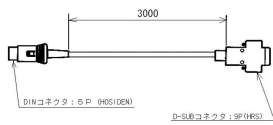

防水仕様：IP65準拠・防水JIS5級準拠

国家検定取得品

データ出力用RS-232C準拠のコネクタを実装

データ出力用シリアルケーブル付属

ACアダプタ付属

ISHIDA

RS-232Cケーブル

画像は、付属しているシリアルケーブルのイメージです。

ISHIDA

画像は、ACアダプタの商品イメージです。

仕様表

下記の仕様表は該当する型式の仕様です。同じ製品シリーズでも型式の異なる場合は別の仕様となります。

商品番号	100100071
製品名	防水型電子重量台はかり オプション組込タイプ
型番	IWG-6000・S PC接続用セット付
ひょう量	6000g
目量	1g: 0~3000g 2g: 3000~6000g 自動切換: 多目量(デュアルレンジ)
精度等級	級
表示精度	1/3000
計量方式	電気抵抗線式(ロードセル方式)
計量皿寸法	W200×D250mm
使用範囲	20~6000g
表示方式・内容	液晶表示 重量表示: 6桁(7セグメント) 最上位桁は[1]のみ マーク等: 零点・風袋引き中・安定・マイナス 多い/OK/少ない・電池交換
風袋引き範囲	2999gまで
防水等級	IP65準拠(JIS7等級相当) 但し、オプション接続時は表示部のみ非防水 2
使用環境	温度: -10~40 相対湿度: Max.95%・結露無き事
電源	・単一乾電池×2本 ・専用ACアダプタ(標準装備) 3
電池使用可能時間	アルカリ乾電池使用時約1000時間 マンガン乾電池使用時約400時間 乾電池は、メーカー型式や保存状態、使用環境により性能が大きく変わります。
オートパワーOFF機能	切替: 10/20/30/40/50/60分/常時ON 初期設定: 60分
消費電力	約1W: ACアダプタ使用時
外形寸法	約W200×D360×H360mm
本体質量	約5kg(乾電池2個を含む)
付属品	・シリアルケーブル: DIN5P-Dsub9Pin×1本 ・専用ACアダプタ×1個 ・取扱説明書×1冊・保証書×1枚 ・サービスネットワーク書類×1枚