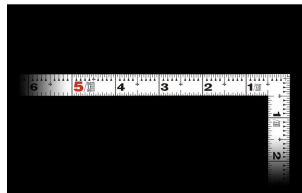

#### 長枝

- ・表/外目盛 : 1尺・表/内目盛 : 7寸
- ・裏/外目盛 : 30cm・裏/内目盛 : 30cm

#### 【用途】

各種墨付け  
直角測定  
長さ測定  
ケガキ作業

画像は、商品イメージです。

シンワ 測定株式会社  
画像は、商品表面のイメージです。

シンワ 測定株式会社  
画像は、商品裏面のイメージです。

シンワ 測定株式会社  
画像は、目盛のイメージです。

11182-11184-11180

シンワ 測定株式会社  
画像は、目盛のイメージです。

シンワ 測定株式会社  
画像は、直角のイメージです。

シンワ 測定株式会社  
画像は、目盛のイメージです。

## 仕様表

下記の仕様表は該当する型式の仕様です。同じ製品シリーズでも型式の異なる場合は別の仕様となります。

商品番号	601511180
製品コード	1 1 1 8 0
製品名	曲尺 平びた ホワイト 1尺/30cm 併用目盛
形状	角部：同厚 竿部：平
表目盛・長枝	外目盛：1尺 内目盛：7寸
表目盛・短枝	外目盛：5寸 内目盛：4寸
裏目盛・長枝	外目盛：30cm 内目盛：30cm
裏目盛・短枝	外目盛：15cm 内目盛：10cm
直角度	100mmにつき0.1mm以下
長さの許容差	±0.2mm
長枝サイズ	長さ320×巾15×厚さ1.0mm
短枝サイズ	長さ160×巾15×厚さ1.0mm
製品質量	54g
材質	ステンレス
包装形態	ビニールケース
JANコード	49 60910 11180 6