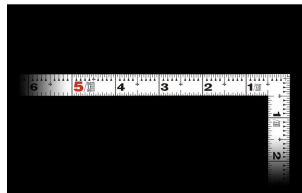

#### 長枝

- ・表/外目盛 : 1尺・表/内目盛 : 7寸
- ・裏/外目盛 : 30cm・裏/内目盛 : 30cm

#### 【用途】

- 各種墨付け
- 直角測定
- 長さ測定
- ケガキ作業

画像は、商品イメージです。

シンワ測定株式会社  
画像は、商品表面のイメージです。

シンワ測定株式会社  
画像は、商品裏面のイメージです。

シンワ測定株式会社  
画像は、目盛のイメージです。

11182-11184-11180

シンワ測定株式会社  
画像は、目盛のイメージです。

シンワ測定株式会社  
画像は、直角のイメージです。

シンワ測定株式会社  
画像は、目盛のイメージです。

## 仕様表

下記の仕様表は該当する型式の仕様です。同じ製品シリーズでも型式の異なる場合は別の仕様となります。

商品番号	601511180
製品コード	1 1 1 8 0
製品名	曲尺 平びた ホワイト 1尺/30cm 併用目盛
形状	角部：同厚 竿部：平
表目盛・長枝	外目盛：1尺 内目盛：7寸
表目盛・短枝	外目盛：5寸 内目盛：4寸
裏目盛・長枝	外目盛：30cm 内目盛：30cm
裏目盛・短枝	外目盛：15cm 内目盛：10cm
直角度	100mmにつき0.1mm以下
長さの許容差	±0.2mm
長枝サイズ	長さ320×巾15×厚さ1.0mm
短枝サイズ	長さ160×巾15×厚さ1.0mm
製品質量	54g
材質	ステンレス
包装形態	ビニールケース
JANコード	49 60910 11180 6