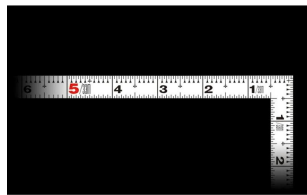

画像は、商品イメージです。

画像は、商品表面のイメージです。

画像は、商品裏面のイメージです。

画像は、目盛のイメージです。

11182・11184・11180

画像は、目盛のイメージです。

画像は、直角のイメージです。

画像は、目盛のイメージです。

シンワ測定(株)

見やすい白地黒目盛

11184 : 曲尺 平びた ホワイト
1尺6寸/50cm 併用目盛 : 赤数字入

長枝

- ・表/外目盛 : 1尺6寸・表/内目盛 : 1尺3寸
- ・裏/外目盛 : 50cm・裏/内目盛 : 45cm

短枝

- ・表/外目盛 : 8寸・表/内目盛 : 7寸
- ・裏/外目盛 : 25cm・裏/内目盛 : 20cm

メーカー販売価格(税抜) : ¥4,440

外側基点の内目盛付

はがれにくいハードコーティング仕様
強度と適度な弾性を持たせる熱処理
材料や腰袋を傷めない角丸形状
メートルと尺相当の併用目盛

【用途】

- 各種墨付け
- 直角測定
- 長さ測定
- ケガキ作業

仕様表

下記の仕様表は該当する型式の仕様です。同じ製品シリーズでも型式の異なる場合は別の仕様となります。

商品番号	601511184
製品コード	1 1 1 8 4
製品名	曲尺 平びた ホワイト 1尺6寸/50cm 併用目盛
形状	角部：同厚 竿部：平
表目盛・長枝	外目盛：1尺6寸 内目盛：1尺3寸
表目盛・短枝	外目盛：8寸 内目盛：7寸
裏目盛・長枝	外目盛：50cm 内目盛：45cm
裏目盛・短枝	外目盛：25cm 内目盛：20cm
直角度	100mmにつき0.1mm以下
長さの許容差	±0.2mm
長枝サイズ	長さ520×巾15×厚さ1.0mm
短枝サイズ	長さ260×巾15×厚さ1.0mm
製品質量	90g
材質	ステンレス
包装形態	ビニールケース
JANコード	49 60910 11184 4

機能一覧

下記の機能はこの商品シリーズの機能です。オプション追加時のものも含まれます。詳しくはお問い合わせください。

長さ測定

併用目盛

赤数字入

両面目盛

内目盛外側基点

商品情報はQRコードからもご確認頂けます