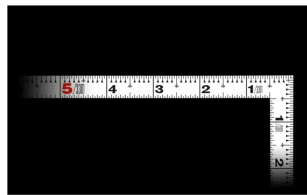

画像は、商品イメージです。

画像は、商品表面のイメージです。

画像は、商品裏面のイメージです。

画像は、目盛のイメージです。

11182-11184・11180

表

裏

画像は、目盛のイメージです。

画像は、直角のイメージです。

画像は、目盛のイメージです。

シンワ測定(株)

見やすい白地黒目盛

11182 : 曲尺 平びた ホワイト
1尺5寸/50cm 併用目盛 : 赤数字入

長枝

- ・表/外目盛 : 1尺5寸・表/内目盛 : 1尺3寸
- ・裏/外目盛 : 50cm・裏/内目盛 : 45cm

短枝

- ・表/外目盛 : 7.5寸・表/内目盛 : 7寸
- ・裏/外目盛 : 25cm・表/内目盛 : 20cm

メーカー販売価格(税抜) : ¥4,440

販売価格(税抜) : ¥2,955

価格は商品情報 PDF ダウンロード時のものです。

価格は商品本体のみの価格です。別途送料・手数料等がかかります。

発送予定日(目安)はサイトの商品ページをご確認ください。

お支払い方法ははかり商店のご利用ガイドをご確認ください。

下記の仕様表は該当する型式の仕様です。同じ製品シリーズでも型式の異なる場合は別の仕様となります。

商品番号	601511182
製品コード	1 1 1 8 2
製品名	曲尺 平びた ホワイト 1尺5寸/5.0cm 併用目盛
形状	角部：同厚 竿部：平
表目盛・長枝	外目盛：1尺5寸 内目盛：1尺3寸
表目盛・短枝	外目盛：7.5寸 内目盛：7寸
裏目盛・長枝	外目盛：5.0cm 内目盛：4.5cm
裏目盛・短枝	外目盛：2.5cm 内目盛：2.0cm
直角度	100mmにつき0.1mm以下
長さの許容差	±0.4mm
長枝サイズ	長さ520×巾15×厚さ1.0mm
短枝サイズ	長さ260×巾15×厚さ1.0mm
製品質量	90g
材質	ステンレス
包装形態	ビニールケース
JANコード	49 60910 11182 0