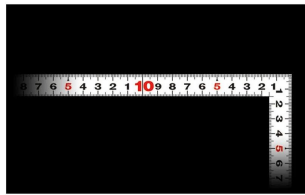

画像は、商品イメージです。

画像は、商品表面のイメージです。

画像は、商品裏面のイメージです。

画像は、目盛のイメージです。

11181・11183・11179

画像は、目盛のイメージです。

画像は、直角のイメージです。

画像は、商品の使用イメージです。

シンワ測定(株)

見やすい白地黒目盛

11183 : 曲尺 平びた ホワイト
50cm / 1尺6寸 併用目盛 : 赤数字入

長枝

- ・表/外目盛 : 50cm ・表/内目盛 : 45cm
- ・裏/外目盛 : 1尺6寸 ・裏/内目盛 : 1尺3寸

短枝

- ・表/外目盛 : 25cm ・表/内目盛 : 20cm
- ・裏/外目盛 : 8寸 ・裏/内目盛 : 7寸

メーカー販売価格(税抜) : ¥4,440

外側基点の内目盛付

はがれにくいハードコーティング仕様
強度と適度な弾性を持たせる熱処理
材料や腰袋を傷めない角丸形状
メートルと尺相当の併用目盛

【用途】

- 各種墨付け
- 直角測定
- 長さ測定
- ケガキ作業

仕様表

下記の仕様表は該当する型式の仕様です。同じ製品シリーズでも型式の異なる場合は別の仕様となります。

商品番号	601511183
製品コード	1 1 1 8 3
製品名	曲尺 平びた ホワイト 5 0 cm/ 1 尺 6 寸 併用目盛
形状	角部：同厚 竿部：平
表目盛・長枝	外目盛：5 0 cm 内目盛：4 5 cm
表目盛・短枝	外目盛：2 5 cm 内目盛：2 0 cm
裏目盛・長枝	外目盛：1 尺 6 寸 内目盛：1 尺 3 寸
裏目盛・短枝	外目盛：8 寸 内目盛：7 寸
直角度	1 0 0 mmにつき 0.1 mm以下
長さの許容差	± 0.4 mm
長枝サイズ	長さ 5 2 0 × 巾 1 5 × 厚さ 1 mm
短枝サイズ	長さ 2 6 0 × 巾 1 5 × 厚さ 1 mm
製品質量	9 0 g
材質	ステンレス
包装形態	ビニールケース
JANコード	49 60910 11183 7

機能一覧

下記の機能はこの商品シリーズの機能です。オプション追加時のものも含まれます。詳しくはお問い合わせください。

長さ測定

併用目盛

赤数字入

両面目盛

内目盛外側基点

商品情報はQRコードからもご確認頂けます