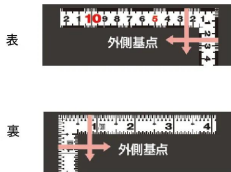

画像は、商品イメージです。

画像は、商品表面のイメージです。

画像は、商品裏面のイメージです。

画像は、目盛のイメージです。

11181・11183・11179

画像は、目盛のイメージです。

画像は、直角のイメージです。

画像は、商品の使用イメージです。

シンワ測定(株)

見やすい白地黒目盛

11183 : 曲尺 平びた ホワイト
50cm / 1尺6寸 併用目盛 : 赤数字入

長枝

- ・表/外目盛 : 50cm ・表/内目盛 : 45cm
- ・裏/外目盛 : 1尺6寸 ・裏/内目盛 : 1尺3寸

短枝

- ・表/外目盛 : 25cm ・表/内目盛 : 20cm
- ・裏/外目盛 : 8寸 ・裏/内目盛 : 7寸

メーカー販売価格(税抜) : ¥4,440

販売価格(税抜) : ¥2,955

価格は商品情報 PDF ダウンロード時のものです。

価格は商品本体のみの価格です。別途送料・手数料等がかかります。

発送予定日(目安)はサイトの商品ページをご確認ください。

お支払い方法ははかり商店のご利用ガイドをご確認ください。

竿と角が共に薄く平たいので細かい材料にもピッタリと張り付き、ケガキやすくなっています。

焼付塗装の白地に黒色目盛で見やすくなっています。また、熱処理により、強度と適度な弾性をもたせています。

外側基点の内目盛付

はがれにくいハードコーティング仕様
強度と適度な弾性を持たせる熱処理
材料や腰袋を傷めない角丸形状
メートルと尺相当の併用目盛

【用途】

- 各種墨付け
- 直角測定
- 長さ測定
- ケガキ作業

仕様表

下記の仕様表は該当する型式の仕様です。同じ製品シリーズでも型式の異なる場合は別の仕様となります。

商品番号	601511183
製品コード	1 1 1 8 3
製品名	曲尺 平びた ホワイト 5 0 cm/ 1 尺 6 寸 併用目盛
形状	角部：同厚 竿部：平
表目盛・長枝	外目盛：5 0 cm 内目盛：4 5 cm
表目盛・短枝	外目盛：2 5 cm 内目盛：2 0 cm
裏目盛・長枝	外目盛：1 尺 6 寸 内目盛：1 尺 3 寸
裏目盛・短枝	外目盛：8 寸 内目盛：7 寸
直角度	1 0 0 mmにつき 0.1 mm以下
長さの許容差	± 0.4 mm
長枝サイズ	長さ 5 2 0 × 巾 1 5 × 厚さ 1 mm
短枝サイズ	長さ 2 6 0 × 巾 1 5 × 厚さ 1 mm
製品質量	9 0 g
材質	ステンレス
包装形態	ビニールケース
JANコード	49 60910 11183 7