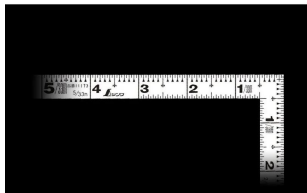

シンワ測定(株)

見やすい白地黒目盛

11173 : 曲尺 平ぴた ホワイト 5寸 表裏同目

長枝

- ・表/外目盛 : 5寸・表/内目盛 : 3寸
- ・裏/外目盛 : 5寸・裏/内目盛 : 3寸

短枝

- ・表/外目盛 : 2.5寸・表/内目盛 : 2寸
- ・裏/外目盛 : 2.5寸・表/内目盛 : 2寸

メーカー販売価格(税抜) : ¥3,110

外側基点の内目盛付

はがれにくいハードコーティング仕様

強度と適度な弾性を持たせる熱処理

材料や腰袋を傷めない角丸形状

【用途】

- 各種墨付け
- 直角測定
- 長さ測定
- ケガキ作業

画像は、商品イメージです。

画像は、商品イメージです。

画像は、目盛のイメージです。

11173

表

裏

画像は、目盛のイメージです。

画像は、直角のイメージです。

画像は、商品の使用イメージです。

仕様表

下記の仕様表は該当する型式の仕様です。同じ製品シリーズでも型式の異なる場合は別の仕様となります。

商品番号	601511173
製品コード	1 1 1 7 3
製品名	曲尺 平びた ホワイト 5寸 表裏同目
形状	角部：同厚 竿部：平
表目盛・長枝	外目盛：5寸 内目盛：3寸
表目盛・短枝	外目盛：2.5寸 内目盛：2寸
裏目盛・長枝	外目盛：5寸 内目盛：3寸
裏目盛・短枝	外目盛：2.5寸 内目盛：2寸
直角度	1 0 0 mmにつき0.1 mm以下
長さの許容差	± 0.3 mm
長枝サイズ	長さ160×巾15×厚さ1 mm
短枝サイズ	長さ80×巾15×厚さ1 mm
製品質量	26 g
材質	ステンレス
包装形態	ビニールケース+ヘッダ
JANコード	49 60910 11173 8