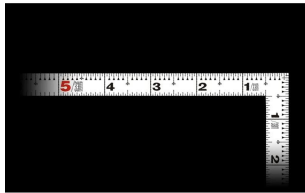

#### 長枝

- ・表/外目盛 : 1尺・表/内目盛 : 7寸
- ・裏/外目盛 : 1尺・裏/内目盛 : 7寸

#### 【用途】

- 各種墨付け
- 直角測定
- 長さ測定
- ケガキ作業

画像は、商品イメージです。

画像は、商品イメージです。

11175・11176・11174

画像は、目盛のイメージです。

画像は、目盛のイメージです。

画像は、直角のイメージです。

画像は、商品の使用イメージです。

## 仕様表

下記の仕様表は該当する型式の仕様です。同じ製品シリーズでも型式の異なる場合は別の仕様となります。

商品番号	601511174
製品コード	1 1 1 7 4
製品名	曲尺 平びた ホワイト 1尺 表裏同目
形状	角部：同厚 竿部：平
表目盛・長枝	外目盛：1尺 内目盛：7寸
表目盛・短枝	外目盛：5寸 内目盛：4寸
裏目盛・長枝	外目盛：1尺 内目盛：7寸
裏目盛・短枝	外目盛：5寸 内目盛：4寸
直角度	1 0 0 mmにつき0.1 mm以下
長さの許容差	± 0.3 mm
長枝サイズ	長さ320×巾15×厚さ1mm
短枝サイズ	長さ160×巾15×厚さ1mm
製品質量	54g
材質	ステンレス
包装形態	ビニールケース
JANコード	49 60910 11174 5