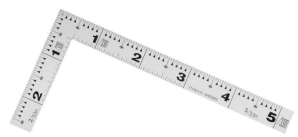

画像は、商品イメージです。

画像は、商品表面のイメージです。

シンワ測定(株)

材料にピッタリと当たりケガキやすく、また、光の反射を抑えた艶消し加工を施しました。

10037：曲尺 平びたシルバー 15cm/5寸 併用目盛

長枝

- ・表/外目盛：15cm・表/内目盛：10cm
- ・裏/外目盛：5寸・裏/内目盛：3寸

短枝

- ・表/外目盛：7.5cm・表/内目盛：7cm
- ・裏/外目盛：2.5寸・裏/内目盛：2寸

メーカー販売価格(税抜)：¥2,470

販売価格(税抜)：¥2,113

価格は商品情報 PDF ダウンロード時のものです。

価格は商品本体のみの価格です。別途送料・手数料等がかかります。

発送予定日(目安)はサイトの商品ページをご確認ください。

お支払い方法ははかり商店のご利用ガイドをご確認ください。

シンワの曲尺「平びたシルバー」は、竿と角が共に薄く平たいので細かい材料にもピッタリと張り付き、ケガキやすくなっています。表面の光の反射を抑えたシルバー仕上げ(艶消し加工)を全面に施しました。また、熱処理により、強度と適度な弾性をもたせています。

外側基点の内目盛付

- 表面処理：全面シルバー仕上げ
- 強度と適度な弾性を持たせる熱処理
- メートルと尺相当の併用目盛
- 一般校正の校正証明書発行可能

【用途】

- 各種墨付け
- 直角・長さ測定
- ケガキ作業

十二支のご指定が可能です。ご指定が無い場合は、何かしらの干支が付きます。

ご指定された干支の在庫がない場合は、納期未定となりますのでご注意ください。

ご要望の方は、お問い合わせをお願い致します。

画像は、商品裏面のイメージです。

画像は、目盛のイメージです。

10037

画像は、目盛のイメージです。

画像は、直角のイメージです。

画像は、商品の使用イメージです。