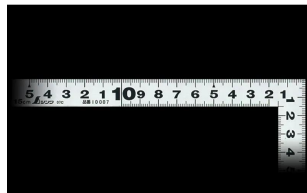

画像は、商品イメージです。

画像は、商品表面のイメージです。

#### 【用途】

- 各種墨付け
- 直角・長さ測定
- ケガキ作業

十二支のご指定が可能です。ご指定が無い場合は、何かしらの干支が付きます。

ご指定された干支の在庫がない場合は、納期未定となりますのでご注意ください。

ご要望の方は、お問い合わせをお願い致します。

画像は、商品裏面のイメージです。

画像は、目盛のイメージです。

10037

画像は、目盛のイメージです。

画像は、直角のイメージです。

画像は、商品の使用イメージです。

## 仕様表

下記の仕様表は該当する型式の仕様です。同じ製品シリーズでも型式の異なる場合は別の仕様となります。

商品番号	601510037
製品コード	1 0 0 3 7
製品名	曲尺 平びた シルバー 3 0 cm/ 1 尺 併用目盛
形状	角部：同厚 竿部：平
表目盛・長枝	外目盛：1 5 cm 内目盛：1 0 cm
表目盛・短枝	外目盛：7.5 cm 内目盛：7 cm
裏目盛・長枝	外目盛：5 寸 内目盛：3 寸
裏目盛・短枝	外目盛：2.5 寸 内目盛：2 寸
直角度	1 0 0 mmにつき0.1 mm以下
長さの許容差	± 0.2 mm
長枝サイズ	長さ160×巾15×厚さ1.0 mm
短枝サイズ	長さ80×巾15×厚さ1.0 mm
製品質量	26 g
材質	ステンレス
包装形態	ビニールケース+ヘッダ
JANコード	49 60910 10037 4