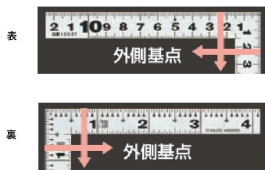

外側基点の内目盛付

- 表面処理：全面シルバー仕上げ
- 強度と適度な弾性を持たせる熱処理
- メートルと尺相当の併用目盛
- 一般校正の校正証明書発行可能

#### 【用途】

- 各種墨付け
- 直角・長さ測定
- ケガキ作業

十二支のご指定が可能です。ご指定が無い場合は、何かしらの干支が付きます。

ご指定された干支の在庫がない場合は、納期未定となりますのでご注意ください。

ご要望の方は、お問い合わせをお願い致します。

画像は、商品裏面のイメージです。

画像は、目盛のイメージです。

10037

画像は、目盛のイメージです。

画像は、直角のイメージです。

画像は、商品の使用イメージです。

## 仕様表

下記の仕様表は該当する型式の仕様です。同じ製品シリーズでも型式の異なる場合は別の仕様となります。

商品番号	601510037
製品コード	1 0 0 3 7
製品名	曲尺 平びた シルバー 3 0 cm/ 1 尺 併用目盛
形状	角部：同厚 竿部：平
表目盛・長枝	外目盛：1 5 cm 内目盛：1 0 cm
表目盛・短枝	外目盛：7.5 cm 内目盛：7 cm
裏目盛・長枝	外目盛：5 寸 内目盛：3 寸
裏目盛・短枝	外目盛：2.5 寸 内目盛：2 寸
直角度	1 0 0 mmにつき0.1 mm以下
長さの許容差	± 0.2 mm
長枝サイズ	長さ160×巾15×厚さ1.0 mm
短枝サイズ	長さ80×巾15×厚さ1.0 mm
製品質量	26 g
材質	ステンレス
包装形態	ビニールケース+ヘッダ
JANコード	49 60910 10037 4