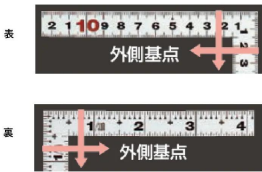

画像は、商品イメージです。

画像は、商品表面のイメージです。

画像は、商品裏面のイメージです。

画像は、目盛のイメージです。

10044・10033・10047

画像は、目盛のイメージです。

画像は、直角のイメージです。

画像は、商品の使用イメージです。

シンワ測定(株)

材料にピッタリと当たりケガキやすく、また、光の反射を抑えた艶消し加工を施しました。

10033：曲尺 平ぴた シルバー
50cm/1尺6寸
併用目盛：十二支付・赤字入

長枝

・表/外目盛：50cm・表/内目盛：42cm
・裏/外目盛：1尺6寸・裏/内目盛：1尺

短枝

・表/外目盛：25cm・表/内目盛：20cm
・裏/外目盛：8寸・裏/内目盛：7寸

メーカー販売価格(税抜)：¥3,610

販売価格(税抜)：¥2,602

価格は商品情報PDFダウンロード時のものです。

価格は商品本体のみの価格です。別途送料・手数料等がかかります。

発送予定日(目安)はサイトの商品ページをご確認ください。

お支払い方法ははかり商店のご利用ガイドをご確認ください。

シンワの曲尺「平ぴたシルバー」は、竿と角が共に薄く平たいので細かい材料にもピッタリと張り付き、ケガキやすくなっています。表面の光の反射を抑えたシルバー仕上げ(艶消し加工)を全面に施しました。また、熱処理により、強度と適度な弾性をもたせています。

ケガキ作業

十二支のご指定が可能です。ご指定が無い場合は、何かしらの干支が付きます。

ご指定された干支の在庫がない場合は、納期未定となりますのでご注意ください。

ご要望の方は、お問い合わせをお願い致します。

仕様表

下記の仕様表は該当する型式の仕様です。同じ製品シリーズでも型式の異なる場合は別の仕様となります。

商品番号	601510033
製品コード	1 0 0 3 3
製品名	曲尺 平びた シルバー 5 0 cm/ 1 尺 6 寸 併用目盛
形状	角部：同厚 竿部：平
表目盛・長枝	外目盛：5 0 cm 内目盛：4 2 cm
表目盛・短枝	外目盛：2 5 cm 内目盛：2 0 cm
裏目盛・長枝	外目盛：1 尺 6 寸 内目盛：1 尺
裏目盛・短枝	外目盛：8 寸 内目盛：7 寸
直角度	1 0 0 mmにつき 0.1 mm以下
長さの許容差	± 0.2 mm
長枝サイズ	長さ 5 2 0 × 巾 1 5 × 厚さ 1.0 mm
短枝サイズ	長さ 2 6 0 × 巾 1 5 × 厚さ 1.0 mm
製品質量	8 7 g
材質	ステンレス
包装形態	ビニールケース
JANコード	49 60910 10033 6