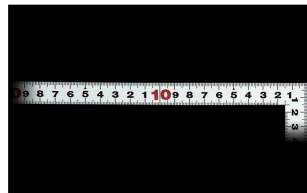

画像は、商品イメージです。

画像は、商品表面のイメージです。

画像は、商品裏面のイメージです。

画像は、目盛のイメージです。

10044・10033・10047

画像は、目盛のイメージです。

画像は、直角のイメージです。

画像は、商品の使用イメージです。

シンワ測定(株)

材料にピッタリと当たりケガキやすく、また、光の反射を抑えた艶消し加工を施しました。

10033：曲尺 平ぴた シルバー
50cm/1尺6寸
併用目盛：十二支付・赤数字入

長枝

・表/外目盛：50cm・表/内目盛：42cm
・裏/外目盛：1尺6寸・裏/内目盛：1尺

短枝

・表/外目盛：25cm・表/内目盛：20cm
・裏/外目盛：8寸・裏/内目盛：7寸

メーカー販売価格(税抜)：¥3,610

販売価格(税抜)：¥2,602

価格は商品情報 PDF ダウンロード時のものです。

価格は商品本体のみの価格です。別途送料・手数料等がかかります。

発送予定日(目安)はサイトの商品ページをご確認ください。

お支払い方法ははかり商店のご利用ガイドをご確認ください。

シンワの曲尺「平ぴたシルバー」は、竿と角が共に薄く平たいので細かい材料にもピッタリと張り付き、ケガキやすくなっています。表面の光の反射を抑えたシルバー仕上げ(艶消し加工)を全面に施しました。また、熱処理により、強度と適度な弾性をもたせています。

下記の仕様表は該当する型式の仕様です。同じ製品シリーズでも型式の異なる場合は別の仕様となります。

商品番号	601510033
製品コード	1 0 0 3 3
製品名	曲尺 平びた シルバー 5 0 cm/ 1 尺 6 寸 併用目盛
形状	角部：同厚 竿部：平
表目盛・長枝	外目盛：5 0 cm 内目盛：4 2 cm
表目盛・短枝	外目盛：2 5 cm 内目盛：2 0 cm
裏目盛・長枝	外目盛：1 尺 6 寸 内目盛：1 尺
裏目盛・短枝	外目盛：8 寸 内目盛：7 寸
直角度	1 0 0 mmにつき 0.1 mm以下
長さの許容差	± 0.2 mm
長枝サイズ	長さ 5 2 0 × 巾 1 5 × 厚さ 1.0 mm
短枝サイズ	長さ 2 6 0 × 巾 1 5 × 厚さ 1.0 mm
製品質量	8 7 g
材質	ステンレス
包装形態	ビニールケース
JANコード	49 60910 10033 6