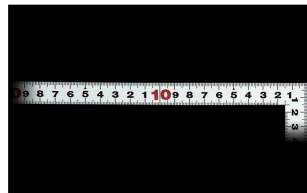

画像は、商品イメージです。

画像は、商品表面のイメージです。

画像は、商品裏面のイメージです。

画像は、目盛のイメージです。

10044・10033・10047

画像は、目盛のイメージです。

画像は、直角のイメージです。

画像は、商品の使用イメージです。

シンワ測定(株)

材料にピッタリと当たりケガキやすく、また、光の反射を抑えた艶消し加工を施しました。

10033：曲尺 平ぴた シルバー
50cm/1尺6寸
併用目盛：十二支付・赤字入

長枝

・表/外目盛：50cm・表/内目盛：42cm
・裏/外目盛：1尺6寸・裏/内目盛：1尺

短枝

・表/外目盛：25cm・表/内目盛：20cm
・裏/外目盛：8寸・裏/内目盛：7寸

メーカー販売価格(税抜)：¥3,610

販売価格(税抜)：¥2,602

価格は商品情報PDFダウンロード時のものです。

価格は商品本体のみの価格です。別途送料・手数料等がかかります。

発送予定日(目安)はサイトの商品ページをご確認ください。

お支払い方法ははかり商店のご利用ガイドをご確認ください。

シンワの曲尺「平ぴたシルバー」は、竿と角が共に薄く平たいので細かい材料にもピッタリと張り付き、ケガキやすくなっています。表面の光の反射を抑えたシルバー仕上げ(艶消し加工)を全面に施しました。また、熱処理により、強度と適度な弾性をもたせています。

ケガキ作業

十二支のご指定が可能です。ご指定が無い場合は、何かしらの干支が付きます。

ご指定された干支の在庫がない場合は、納期未定となりますのでご注意ください。

ご要望の方は、お問い合わせをお願い致します。

仕様表

下記の仕様表は該当する型式の仕様です。同じ製品シリーズでも型式の異なる場合は別の仕様となります。

商品番号	601510033
製品コード	1 0 0 3 3
製品名	曲尺 平びた シルバー 5 0 cm/ 1 尺 6 寸 併用目盛
形状	角部：同厚 竿部：平
表目盛・長枝	外目盛：5 0 cm 内目盛：4 2 cm
表目盛・短枝	外目盛：2 5 cm 内目盛：2 0 cm
裏目盛・長枝	外目盛：1 尺 6 寸 内目盛：1 尺
裏目盛・短枝	外目盛：8 寸 内目盛：7 寸
直角度	1 0 0 mmにつき 0.1 mm以下
長さの許容差	± 0.2 mm
長枝サイズ	長さ 5 2 0 × 巾 1 5 × 厚さ 1.0 mm
短枝サイズ	長さ 2 6 0 × 巾 1 5 × 厚さ 1.0 mm
製品質量	8 7 g
材質	ステンレス
包装形態	ビニールケース
JANコード	49 60910 10033 6