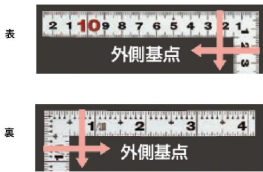

画像は、商品イメージです。

画像は、商品表面のイメージです。

画像は、商品裏面のイメージです。

画像は、目盛のイメージです。

10044・10033・10047

画像は、目盛のイメージです。

画像は、直角のイメージです。

画像は、商品の使用イメージです。

シンワ測定(株)

材料にピッタリと当たりケガキやすく、また、光の反射を抑えた艶消し加工を施しました。

10033：曲尺 平ぴた シルバー
50cm/1尺6寸
併用目盛：十二支付・赤数字入

長枝

・表/外目盛：50cm・表/内目盛：42cm
・裏/外目盛：1尺6寸・裏/内目盛：1尺

短枝

・表/外目盛：25cm・表/内目盛：20cm
・裏/外目盛：8寸・裏/内目盛：7寸

メーカー販売価格(税抜)：¥3,610

販売価格(税抜)：¥2,602

価格は商品情報 PDF ダウンロード時のものです。

価格は商品本体のみの価格です。別途送料・手数料等がかかります。

発送予定日(目安)はサイトの商品ページをご確認ください。

お支払い方法ははかり商店のご利用ガイドをご確認ください。

シンワの曲尺「平ぴたシルバー」は、竿と角が共に薄く平たいので細かい材料にもピッタリと張り付き、ケガキやすくなっています。表面の光の反射を抑えたシルバー仕上げ(艶消し加工)を全面に施しました。また、熱処理により、強度と適度な弾性をもたせています。

下記の仕様表は該当する型式の仕様です。同じ製品シリーズでも型式の異なる場合は別の仕様となります。

商品番号	601510033
製品コード	1 0 0 3 3
製品名	曲尺 平びた シルバー 5 0 cm/ 1 尺 6 寸 併用目盛
形状	角部：同厚 竿部：平
表目盛・長枝	外目盛：5 0 cm 内目盛：4 2 cm
表目盛・短枝	外目盛：2 5 cm 内目盛：2 0 cm
裏目盛・長枝	外目盛：1 尺 6 寸 内目盛：1 尺
裏目盛・短枝	外目盛：8 寸 内目盛：7 寸
直角度	1 0 0 mmにつき 0.1 mm以下
長さの許容差	± 0.2 mm
長枝サイズ	長さ 5 2 0 × 巾 1 5 × 厚さ 1.0 mm
短枝サイズ	長さ 2 6 0 × 巾 1 5 × 厚さ 1.0 mm
製品質量	8 7 g
材質	ステンレス
包装形態	ビニールケース
JANコード	49 60910 10033 6