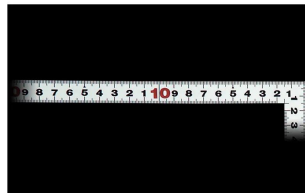

## シンワ測定(株)

材料にピッタリと当たりケガキやすく、また、光の反射を抑えた艶消し加工を施しました。

10044 : 曲尺 平ぴた シルバー  
50cm / 1尺5寸  
併用目盛 : 十二支付・赤数字入

長枝

- ・表/外目盛 : 50cm・表/内目盛 : 42cm
- ・裏/外目盛 : 1尺5寸・裏/内目盛 : 1尺

短枝

- ・表/外目盛 : 25cm・表/内目盛 : 20cm
- ・裏/外目盛 : 7.5寸・裏/内目盛 : 7寸

ケガキ作業

十二支のご指定が可能です。ご指定が無い場合は、何かしらの干支が付きます。

ご指定された干支の在庫がない場合は、納期未定となりますのでご注意ください。

ご要望の方は、お問い合わせをお願い致します。

画像は、商品イメージです。

画像は、商品表面のイメージです。

画像は、商品裏面のイメージです。

画像は、目盛のイメージです。

10044・10033・10047

画像は、目盛のイメージです。

画像は、直角のイメージです。

画像は、商品の使用イメージです。

## 仕様表

下記の仕様表は該当する型式の仕様です。同じ製品シリーズでも型式の異なる場合は別の仕様となります。

商品番号	601510044
製品コード	1 0 0 4 4
製品名	曲尺 平びた シルバー 5 0 cm/ 1 尺 5 寸 併用目盛
形状	角部：同厚 竿部：平
表目盛・長枝	外目盛：5 0 cm 内目盛：4 2 cm
表目盛・短枝	外目盛：2 5 cm 内目盛：2 0 cm
裏目盛・長枝	外目盛：1 尺 5 寸 内目盛：1 尺
裏目盛・短枝	外目盛：7.5 寸 内目盛：7 寸
直角度	1 0 0 mmにつき 0.1 mm以下
長さの許容差	± 0.2 mm
長枝サイズ	長さ 5 2 0 × 巾 1 5 × 厚さ 1.0 mm
短枝サイズ	長さ 2 6 0 × 巾 1 5 × 厚さ 1.0 mm
製品質量	8 7 g
材質	ステンレス
包装形態	ビニールケース
JANコード	49 60910 10044 2