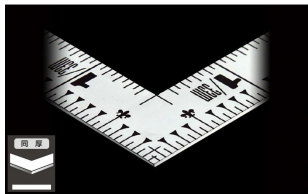

画像は、商品イメージです。

画像は、商品イメージです。

シンワ測定(株)

材料にピッタリと当たりケガキやすく、また、光の反射を抑えた艶消し加工を施しました。

10590：曲尺 平びたシルバー 1尺5寸
裏面角目：十二支付・赤数字入

長枝

- ・表/外目盛：1尺5寸・表/内目盛：1尺
- ・裏/外目盛：角目・表/内目盛：吉凶/ホゾ

短枝

ケガキ作業

画像は、目盛のイメージです。

10590・10598

画像は、目盛のイメージです。

画像は、直角のイメージです。

画像は、商品の使用イメージです。

仕様表

下記の仕様表は該当する型式の仕様です。同じ製品シリーズでも型式の異なる場合は別の仕様となります。

商品番号	601510590
製品コード	10590
製品名	曲尺 平びた シルバー 1尺5寸 裏面角目
形状	角部：同厚 竿部：平
表目盛・長枝	外目盛：1尺5寸 内目盛：1尺
表目盛・短枝	外目盛：7.5寸 内目盛：7寸
裏目盛・長枝	外目盛：角目 内目盛：吉凶/ホゾ
裏目盛・短枝	外目盛：7.5寸 内目盛：丸目
直角度	100mmにつき0.1mm以下
長さの許容差	±0.2mm
長枝サイズ	長さ485×巾15×厚さ1.0mm
短枝サイズ	長さ242.5×巾15×厚さ1.0mm
製品質量	82g
材質	ステンレス
包装形態	ビニールケース
JANコード	4960910105904

機能一覧

下記の機能はこの商品シリーズの機能です。オプション追加時のものも含まれます。詳しくはお問い合わせください。

長さ測定	深さ測定	艶消し加工	エッチング加工	赤数字入
十二支付	両面目盛	角目	丸目	ほぞ穴
内目盛外側基点	内目盛端面基点			

商品情報はQRコードからもご確認頂けます