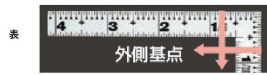

- ・表/外目盛：7.5寸・表/内目盛：7寸
- ・裏/外目盛：7.5寸・裏/内目盛：丸目

メーカー販売価格(税抜)：¥3,610

販売価格(税抜)：¥2,602

価格は商品情報 PDF ダウンロード時のものです。

価格は商品本体のみの価格です。別途送料・手数料等がかかります。

発送予定日(目安)はサイトの商品ページをご確認ください。

お支払い方法ははかり商店のご利用ガイドをご確認ください。

シンワの曲尺「平びたシルバー」は、竿と角が共に薄く平たいので細かい材料にもピッタリと張り付き、ケガキやすくなっています。表面の光の反射を抑えたシルバー仕上げ(艶消し加工)を全面に施しました。また、熱処理により、強度と適度な弾性をもたせています。

外側基点の内目盛付

表面処理：全面シルバー仕上げ

強度と適度な弾性を持たせる熱処理

【用途】

- 各種墨付け
- 直角・長さ測定
- ケガキ作業

十二支のご指定が可能です。ご指定が無い場合は、何かしらの干支が付きます。

ご指定された干支の在庫がない場合は、納期未定となりますのでご注意ください。

ご要望の方は、お問い合わせをお願い致します。

ケガキ作業

画像は、目盛のイメージです。

10590・10598

画像は、目盛のイメージです。

画像は、直角のイメージです。

画像は、商品の使用イメージです。

仕様表

下記の仕様表は該当する型式の仕様です。同じ製品シリーズでも型式の異なる場合は別の仕様となります。

商品番号	601510590
製品コード	10590
製品名	曲尺 平びた シルバー 1尺5寸 裏面角目
形状	角部：同厚 竿部：平
表目盛・長枝	外目盛：1尺5寸 内目盛：1尺
表目盛・短枝	外目盛：7.5寸 内目盛：7寸
裏目盛・長枝	外目盛：角目 内目盛：吉凶/ホゾ
裏目盛・短枝	外目盛：7.5寸 内目盛：丸目
直角度	100mmにつき0.1mm以下
長さの許容差	±0.2mm
長枝サイズ	長さ485×巾15×厚さ1.0mm
短枝サイズ	長さ242.5×巾15×厚さ1.0mm
製品質量	82g
材質	ステンレス
包装形態	ビニールケース
JANコード	4960910105904