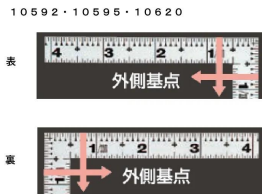

画像は、商品イメージです。

画像は、商品イメージです。

シンワ測定(株)

材料にピッタリと当たりケガキやすく、また、光の反射を抑えた艶消し加工を施しました。

10595：曲尺 平びたシルバー 1尺6寸
表裏同日：十二支付・赤数字入

長枝

- ・表/外目盛：1尺6寸・表/内目盛：1尺
- ・裏/外目盛：1尺6寸・裏/内目盛：1尺

短枝

- ・表/外目盛：8寸・表/内目盛：7寸
- ・裏/外目盛：8寸・表/内目盛：7寸

メーカー販売価格(税抜)：¥3,610

販売価格(税抜)：¥2,602

価格は商品情報 PDF ダウンロード時のものです。

価格は商品本体のみの価格です。別途送料・手数料等がかかります。

発送予定日(目安)はサイトの商品ページをご確認ください。

お支払い方法ははかり商店のご利用ガイドをご確認ください。

シンワの曲尺「平びたシルバー」は、竿と角が共に薄く平たいので細かい材料にもピッタリと張り付き、ケガキやすくなっています。表面の光の反射を抑えたシルバー仕上げ(艶消し加工)を全面に施しました。また、熱処理により、強度と適度な弾性をもたせています。

外側基点の内目盛付

表面処理：全面シルバー仕上げ
強度と適度な弾性を持たせる熱処理

【用途】

- 各種墨付け
- 直角・長さ測定
- ケガキ作業

十二支のご指定が可能です。ご指定が無い場合は、何かしらの干支が付きます。

ご指定された干支の在庫がない場合は、納期未定となりますのでご注意ください。

ご要望の方は、お問い合わせをお願い致します。

画像は、目盛のイメージです。

画像は、目盛のイメージです。

画像は、直角のイメージです。

画像は、商品の使用イメージです。

仕様表

下記の仕様表は該当する型式の仕様です。同じ製品シリーズでも型式の異なる場合は別の仕様となります。

| | |
|--------|-----------------------|
| 商品番号 | 601510595 |
| 製品コード | 10595 |
| 製品名 | 曲尺 平びた シルバー 1尺6寸 表裏同目 |
| 形状 | 角部：同厚 竿部：平 |
| 表目盛・長枝 | 外目盛：1尺6寸 内目盛：1尺 |
| 表目盛・短枝 | 外目盛：8寸 内目盛：7寸 |
| 裏目盛・長枝 | 外目盛：1尺6寸 内目盛：1尺 |
| 裏目盛・短枝 | 外目盛：8寸 内目盛：7寸 |
| 直角度 | 100mmにつき0.1mm以下 |
| 長さの許容差 | ±0.2mm |
| 長枝サイズ | 長さ520×巾15×厚さ1.0mm |
| 短枝サイズ | 長さ260×巾15×厚さ1.0mm |
| 製品質量 | 87g |
| 材質 | ステンレス |
| 包装形態 | ビニールケース |
| JANコード | 4960910105959 |