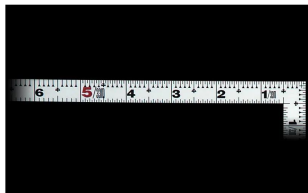

画像は、商品イメージです。

画像は、商品イメージです。

シンワ測定(株)

材料にピッタリと当たりケガキやすく、また、光の反射を抑えた艶消し加工を施しました。

10595：曲尺 平びたシルバー 1尺6寸
表裏同日：十二支付・赤数字入

長枝

- ・表/外目盛：1尺6寸・表/内目盛：1尺
- ・裏/外目盛：1尺6寸・裏/内目盛：1尺

短枝

- ・表/外目盛：8寸・表/内目盛：7寸
- ・裏/外目盛：8寸・表/内目盛：7寸

メーカー販売価格(税抜)：¥3,610

販売価格(税抜)：¥2,602

価格は商品情報 PDF ダウンロード時のものです。

価格は商品本体のみの価格です。別途送料・手数料等がかかります。

発送予定日(目安)はサイトの商品ページをご確認ください。

お支払い方法ははかり商店のご利用ガイドをご確認ください。

シンワの曲尺「平びたシルバー」は、竿と角が共に薄く平たいので細かい材料にもピッタリと張り付き、ケガキやすくなっています。表面の光の反射を抑えたシルバー仕上げ(艶消し加工)を全面に施しました。また、熱処理により、強度と適度な弾性をもたせています。

外側基点の内目盛付

表面処理：全面シルバー仕上げ
強度と適度な弾性を持たせる熱処理

【用途】

- 各種墨付け
- 直角・長さ測定
- ケガキ作業

十二支のご指定が可能です。ご指定が無い場合は、何かしらの干支が付きます。

ご指定された干支の在庫がない場合は、納期未定となりますのでご注意ください。

ご要望の方は、お問い合わせをお願い致します。

画像は、目盛のイメージです。

画像は、目盛のイメージです。

画像は、直角のイメージです。

画像は、商品の使用イメージです。

仕様表

下記の仕様表は該当する型式の仕様です。同じ製品シリーズでも型式の異なる場合は別の仕様となります。

| | |
|--------|-----------------------|
| 商品番号 | 601510595 |
| 製品コード | 10595 |
| 製品名 | 曲尺 平びた シルバー 1尺6寸 表裏同目 |
| 形状 | 角部：同厚 竿部：平 |
| 表目盛・長枝 | 外目盛：1尺6寸 内目盛：1尺 |
| 表目盛・短枝 | 外目盛：8寸 内目盛：7寸 |
| 裏目盛・長枝 | 外目盛：1尺6寸 内目盛：1尺 |
| 裏目盛・短枝 | 外目盛：8寸 内目盛：7寸 |
| 直角度 | 100mmにつき0.1mm以下 |
| 長さの許容差 | ±0.2mm |
| 長枝サイズ | 長さ520×巾15×厚さ1.0mm |
| 短枝サイズ | 長さ260×巾15×厚さ1.0mm |
| 製品質量 | 87g |
| 材質 | ステンレス |
| 包装形態 | ビニールケース |
| JANコード | 4960910105959 |