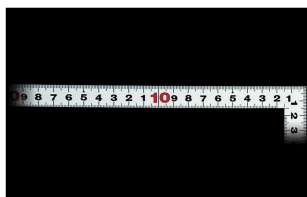

画像は、商品イメージです。

画像は、商品イメージです。

シンワ測定(株)

材料にピッタリと当たりケガキやすく、また、光の反射を抑えた艶消し加工を施しました。

10297：曲尺 平びたシルバー 30cm
表裏同日：JIS適合品・十二支付・赤字入

長枝

- ・表/外目盛：30cm・表/内目盛：30cm
- ・裏/外目盛：30cm・裏/内目盛：30cm

短枝

- ・表/外目盛：15cm・表/内目盛：10cm
- ・裏/外目盛：15cm・裏/内目盛：10cm

メーカー販売価格(税抜)：¥3,360

販売価格(税抜)：¥2,494

価格は商品情報 PDF ダウンロード時のものです。

価格は商品本体のみの価格です。別途送料・手数料等がかかります。

発送予定日(目安)はサイトの商品ページをご確認ください。

お支払い方法ははかり商店のご利用ガイドをご確認ください。

シンワの曲尺「平びたシルバー」は、竿と角が共に薄く平たいので細かい材料にもピッタリと張り付き、ケガキやすくなっています。表面の光の反射を抑えたシルバー仕上げ(艶消し加工)を全面に施しました。また、熱処理により、強度と適度な弾性をもたせています。

外側基点の内目盛付

- 表面処理：全面シルバー仕上げ
- 強度と適度な弾性を持たせる熱処理
- 一般校正の校正証明書発行可能

【用途】

- 各種墨付け
- 直角・長さ測定
- ケガキ作業

十二支のご指定が可能です。ご指定が無い場合は、何かしらの干支が付きまます。

ご指定された干支の在庫がない場合は、納期未定となりますのでご注意ください。

ご要望の方は、お問い合わせをお願い致します。

画像は、目盛のイメージです。

画像は、目盛のイメージです。

画像は、直角のイメージです。

仕様表

下記の仕様表は該当する型式の仕様です。同じ製品シリーズでも型式の異なる場合は別の仕様となります。

商品番号	601510297
製品コード	1 0 2 9 7
製品名	曲尺 平びた シルバー 3 0 cm 表裏同目
形状	角部：同厚 竿部：平
表目盛・長枝	外目盛：3 0 cm 内目盛：3 0 cm
表目盛・短枝	外目盛：1 5 cm 内目盛：1 0 cm
裏目盛・長枝	外目盛：3 0 cm 内目盛：3 0 cm
裏目盛・短枝	外目盛：1 5 cm 内目盛：1 0 cm
直角度	1 0 0 mmにつき0.1 mm以下
長さの許容差	± 0.2 mm
長枝サイズ	長さ3 2 0 × 巾1 5 × 厚さ1.0 mm
短枝サイズ	長さ1 6 0 × 巾1 5 × 厚さ1.0 mm
製品質量	5 5 g
材質	ステンレス
包装形態	ビニールケース
J A Nコード	49 60910 10297 2