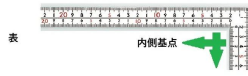

・表/外目盛：25cm・表/内目盛：20cm
・裏/外目盛：25cm・裏/内目盛：20cm

メーカー販売価格(税抜)：¥5,300

販売価格(税抜)：¥3,322

価格は商品情報 PDF ダウンロード時のものです。

価格は商品本体のみの価格です。別途送料・手数料等がかかります。

発送予定日(目安)はサイトの商品ページをご確認ください。

お支払い方法ははかり商店のご利用ガイドをご確認ください。

重厚でがっしりした、厚手の幅広タイプです。鉄工・土木工事に適しています。

焼付塗装の白地に黒色目盛で見やすくなっています。

厚さ：2mm

幅：20mm

はがれにくいハードコーティング仕様

目盛：印刷仕様

【用途】

直角測定

長さ測定

ケガキ作業

画像は、目盛のイメージです。

11161・11160

表

内側基点

裏

内側基点

画像は、目盛のイメージです。

画像は、直角のイメージです。

ホワイト

暗い現場でも見やすい白地黒目盛です。はがれにくいハードコーティング仕様です(目盛は印刷仕様です)。

画像は、表面仕上のイメージです。

画像は、商品の使用イメージです。

仕様表

下記の仕様表は該当する型式の仕様です。同じ製品シリーズでも型式の異なる場合は別の仕様となります。

商品番号	601511161
製品コード	1 1 1 6 1
製品名	曲尺 厚手広巾 ホワイト 5 0 cm 表裏同目 8 段目盛
形状	角部：同厚・厚手 竿部：同厚・厚手
表目盛・長枝	外目盛：5 0 cm 内目盛：4 5 cm
表目盛・短枝	外目盛：2 5 cm 内目盛：2 0 cm
裏目盛・長枝	外目盛：5 0 cm 内目盛：4 5 cm
裏目盛・短枝	外目盛：2 5 cm 内目盛：2 0 cm
直角度	1 0 0 mmにつき0.1 mm以下
長さの許容差	± 0.4 mm
長枝サイズ	長さ5 2 0 ×巾2 0 ×厚さ2.0 mm
短枝サイズ	長さ2 6 0 ×巾2 0 ×厚さ2.0 mm
製品質量	2 4 2 g
材質	ステンレス
包装形態	ビニールケース
JANコード	49 60910 11161 5