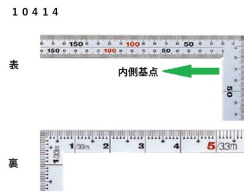

- ・表/外目盛：2.5cm・表/内目盛：なし
- ・裏/外目盛：8寸・表/内目盛：なし

メーカー販売価格（税抜）：¥4,660

販売価格（税抜）：¥3,049

価格は商品情報 PDF ダウンロード時のものです。

価格は商品本体のみの価格です。別途送料・手数料等がかかります。

発送予定日（目安）はサイトの商品ページをご確認ください。

お支払い方法ははかり商店のご利用ガイドをご確認ください。

重厚でがっしりした、厚手の幅広タイプです。鉄工・土木工事に適しています。

表面の光の反射を抑えたシルバー仕上げ(艶消し加工)を全面に施しました。

。

厚さ：2mm

幅：20mm

表面処理：全面シルバー仕上げ

メートルと尺相当の併用目盛

【用途】

- 直角測定
- 長さ測定
- ケガキ作業

画像は、目盛のイメージです。

画像は、目盛のイメージです。

画像は、直角のイメージです。

画像は、商品の使用イメージです。

仕様表

下記の仕様表は該当する型式の仕様です。同じ製品シリーズでも型式の異なる場合は別の仕様となります。

商品番号	601510414
製品コード	1 0 4 1 4
製品名	曲尺 厚手広巾 シルバー 5 0 cm/ 1 尺 6 寸 併用目盛 5 段目盛
形状	角部：同厚・厚手 竿部：同厚・厚手
表目盛・長枝	外目盛：5 0 cm 内目盛：4 5 cm
表目盛・短枝	外目盛：2 5 cm 内目盛：なし
裏目盛・長枝	外目盛：1 尺 6 寸 内目盛：なし
裏目盛・短枝	外目盛：8 寸 内目盛：なし
直角度	1 0 0 mmにつき 0.1 mm以下
長さの許容差	± 0.2 mm
長枝サイズ	長さ 5 2 0 × 巾 2 0 × 厚さ 2.0 mm
短枝サイズ	長さ 2 6 0 × 巾 2 0 × 厚さ 2.0 mm
製品質量	2 4 0 g
材質	ステンレス
包装形態	ビニールケース
JANコード	49 60910 10414 3

機能一覧

下記の機能はこの商品シリーズの機能です。オプション追加時のものも含まれます。詳しくはお問い合わせください。

長さ測定	艶消し加工	エッチング加工	併用目盛	赤字入
両面目盛	内目盛内側基点	一般校正可能		

商品情報はQRコードからもご確認頂けます