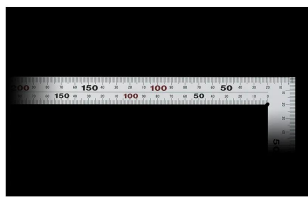

画像は、商品イメージです。

画像は、商品イメージです。

シンワ測定(株)

光の反射を抑えた艶消し加工を施し、重厚でがっしりしたタイプ

10414：曲尺 厚手広巾 シルバー
50cm/1尺6寸 併用目盛
5段目盛：赤数字入

長枝

- ・表/外目盛：50cm・表/内目盛：4.5cm
- ・裏/外目盛：1尺6寸・表/内目盛：なし

短枝

- ・表/外目盛：2.5cm・表/内目盛：なし
- ・裏/外目盛：8寸・表/内目盛：なし

メーカー販売価格（税抜）：¥4,660

販売価格（税抜）：¥3,049

価格は商品情報 PDF ダウンロード時のものです。

価格は商品本体のみの価格です。別途送料・手数料等がかかります。

発送予定日（目安）はサイトの商品ページをご確認ください。

お支払い方法ははかり商店のご利用ガイドをご確認ください。

重厚でがっしりした、厚手の幅広タイプです。鉄工・土木工事に適しています。

表面の光の反射を抑えたシルバー仕上げ(艶消し加工)を全面に施しました。

。

厚さ：2mm

幅：20mm

表面処理：全面シルバー仕上げ

メートルと尺相当の併用目盛

【用途】

- 直角測定
- 長さ測定
- ケガキ作業

画像は、目盛のイメージです。

画像は、目盛のイメージです。

画像は、直角のイメージです。

画像は、商品の使用イメージです。

仕様表

下記の仕様表は該当する型式の仕様です。同じ製品シリーズでも型式の異なる場合は別の仕様となります。

商品番号	601510414
製品コード	1 0 4 1 4
製品名	曲尺 厚手広巾 シルバー 5 0 cm/ 1 尺 6 寸 併用目盛 5 段目盛
形状	角部：同厚・厚手 竿部：同厚・厚手
表目盛・長枝	外目盛：5 0 cm 内目盛：4 5 cm
表目盛・短枝	外目盛：2 5 cm 内目盛：なし
裏目盛・長枝	外目盛：1 尺 6 寸 内目盛：なし
裏目盛・短枝	外目盛：8 寸 内目盛：なし
直角度	1 0 0 mmにつき 0.1 mm以下
長さの許容差	± 0.2 mm
長枝サイズ	長さ 5 2 0 × 巾 2 0 × 厚さ 2.0 mm
短枝サイズ	長さ 2 6 0 × 巾 2 0 × 厚さ 2.0 mm
製品質量	2 4 0 g
材質	ステンレス
包装形態	ビニールケース
JANコード	49 60910 10414 3