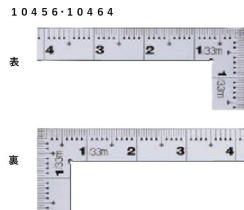

画像は、商品イメージです。

画像は、商品イメージです。

シンワ測定株式会社

シンワ測定株式会社  
画像は、目盛のイメージです。

シンワ測定株式会社  
画像は、目盛のイメージです。

シンワ測定株式会社

シンワ測定株式会社  
画像は、直角のイメージです。

シンワ測定株式会社  
画像は、商品の使用イメージです。

## シンワ測定(株)

光の反射を抑えた艶消し加工を施し、重厚でがっしりしたタイプ

10464：曲尺 厚手広巾 シルバー 1尺  
表裏同日 4段目盛

長枝

- ・表/外目盛：1尺・表/内目盛：なし
- ・裏/外目盛：1尺・表/内目盛：なし

短枝

- ・表/外目盛：5寸・表/内目盛：なし
- ・裏/外目盛：5寸・表/内目盛：なし

メーカー販売価格(税抜)：¥4,280

### 【用途】

- 直角測定
- 長さ測定
- ケガキ作業

## 仕様表

下記の仕様表は該当する型式の仕様です。同じ製品シリーズでも型式の異なる場合は別の仕様となります。

商品番号	601510464
製品コード	1 0 4 6 4
製品名	曲尺 厚手広巾 シルバー 1尺 表裏同目 4段目盛
形状	角部：同厚・厚手 竿部：同厚・厚手
表目盛・長枝	外目盛：1尺 内目盛：なし
表目盛・短枝	外目盛：5寸 内目盛：なし
裏目盛・長枝	外目盛：1尺 内目盛：なし
裏目盛・短枝	外目盛：5寸 内目盛：なし
直角度	1 0 0 mmにつき 0.1 mm以下
長さの許容差	± 0.2 mm
長枝サイズ	長さ 3 2 0 × 巾 2 0 × 厚さ 2.0 mm
短枝サイズ	長さ 1 6 0 × 巾 2 0 × 厚さ 2.0 mm
製品質量	1 4 4 g
材質	ステンレス
包装形態	ビニールケース
JANコード	49 60910 10464 8