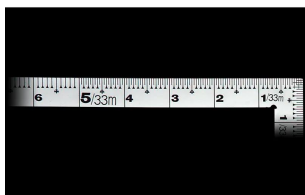

画像は、商品イメージです。

画像は、商品イメージです。

シンワ測定株式会社

シンワ測定株式会社  
画像は、目盛のイメージです。

シンワ測定株式会社  
画像は、目盛のイメージです。

シンワ測定株式会社

シンワ測定株式会社  
画像は、直角のイメージです。

シンワ測定株式会社  
画像は、商品の使用イメージです。

## シンワ測定(株)

光の反射を抑えた艶消し加工を施し、重厚でがっしりしたタイプ

10464：曲尺 厚手広巾 シルバー 1尺  
表裏同日 4段目盛

長枝

- ・表/外目盛：1尺・表/内目盛：なし
- ・裏/外目盛：1尺・表/内目盛：なし

短枝

- ・表/外目盛：5寸・表/内目盛：なし
- ・裏/外目盛：5寸・表/内目盛：なし

メーカー販売価格(税抜)：¥4,280

### 【用途】

- 直角測定
- 長さ測定
- ケガキ作業

## 仕様表

下記の仕様表は該当する型式の仕様です。同じ製品シリーズでも型式の異なる場合は別の仕様となります。

商品番号	601510464
製品コード	1 0 4 6 4
製品名	曲尺 厚手広巾 シルバー 1尺 表裏同目 4段目盛
形状	角部：同厚・厚手 竿部：同厚・厚手
表目盛・長枝	外目盛：1尺 内目盛：なし
表目盛・短枝	外目盛：5寸 内目盛：なし
裏目盛・長枝	外目盛：1尺 内目盛：なし
裏目盛・短枝	外目盛：5寸 内目盛：なし
直角度	1 0 0 mmにつき 0.1 mm以下
長さの許容差	± 0.2 mm
長枝サイズ	長さ 3 2 0 × 巾 2 0 × 厚さ 2.0 mm
短枝サイズ	長さ 1 6 0 × 巾 2 0 × 厚さ 2.0 mm
製品質量	1 4 4 g
材質	ステンレス
包装形態	ビニールケース
JANコード	49 60910 10464 8