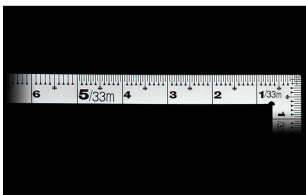

画像は、商品イメージです。

画像は、商品イメージです。

画像は、目盛のイメージです。

画像は、目盛のイメージです。

画像は、直角のイメージです。

画像は、商品の使用イメージです。

## シンワ測定(株)

光の反射を抑えた艶消し加工を施し、重厚でがっしりしたタイプ

10456：曲尺 厚手広巾 シルバー 1尺6寸  
表裏同日 4段目盛

長枝

- ・表/外目盛：1尺6寸・表/内目盛：なし
- ・裏/外目盛：1尺6寸・表/内目盛：なし

短枝

- ・表/外目盛：8寸・表/内目盛：なし
- ・裏/外目盛：8寸・表/内目盛：なし

メーカー販売価格(税抜)：¥4,660

厚さ：2 mm

幅：20 mm

表面処理：全面シルバー仕上げ

## 仕様表

下記の仕様表は該当する型式の仕様です。同じ製品シリーズでも型式の異なる場合は別の仕様となります。

商品番号	601510456
製品コード	1 0 4 5 6
製品名	曲尺 厚手広巾 シルバー 1尺6寸 表裏同目 4段目盛
形状	角部：同厚・厚手 竿部：同厚・厚手
表目盛・長枝	外目盛：1尺6寸 内目盛：なし
表目盛・短枝	外目盛：8寸 内目盛：なし
裏目盛・長枝	外目盛：1尺6寸 内目盛：なし
裏目盛・短枝	外目盛：8寸 内目盛：なし
直角度	1 0 0 mmにつき0.1 mm以下
長さの許容差	± 0.2 mm
長枝サイズ	長さ520×巾20×厚さ2.0 mm
短枝サイズ	長さ260×巾20×厚さ2.0 mm
製品質量	240g
材質	ステンレス
包装形態	ビニールケース
JANコード	49 60910 10456 3