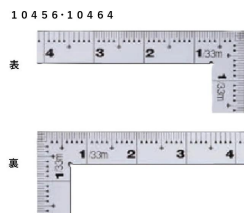

画像は、商品イメージです。

画像は、商品イメージです。

画像は、目盛のイメージです。

画像は、目盛のイメージです。

画像は、直角のイメージです。

画像は、商品の使用イメージです。

シンワ測定(株)

光の反射を抑えた艶消し加工を施し、重厚でがっしりしたタイプ

**10456：曲尺 厚手広巾 シルバー 1尺6寸
表裏同日 4段目盛**

長枝

- ・表/外目盛：1尺6寸・表/内目盛：なし
- ・裏/外目盛：1尺6寸・表/内目盛：なし

短枝

- ・表/外目盛：8寸・表/内目盛：なし
- ・裏/外目盛：8寸・表/内目盛：なし

メーカー販売価格（税抜）：¥4,660

販売価格（税抜）：¥3,049

価格は商品情報 PDF ダウンロード時のものです。

価格は商品本体のみの価格です。別途送料・手数料等がかかります。

発送予定日（目安）はサイトの商品ページをご確認ください。

お支払い方法ははかり商店のご利用ガイドをご確認ください。

重厚でがっしりした、厚手の幅広タイプです。鉄工・土木工事に適しています。

表面の光の反射を抑えたシルバー仕上げ(艶消し加工)を全面に施しました。

厚さ：2 mm

幅：20 mm

表面処理：全面シルバー仕上げ

【用途】

- 直角測定
- 長さ測定
- ケガキ作業

仕様表

下記の仕様表は該当する型式の仕様です。同じ製品シリーズでも型式の異なる場合は別の仕様となります。

商品番号	601510456
製品コード	1 0 4 5 6
製品名	曲尺 厚手広巾 シルバー 1尺6寸 表裏同目 4段目盛
形状	角部：同厚・厚手 竿部：同厚・厚手
表目盛・長枝	外目盛：1尺6寸 内目盛：なし
表目盛・短枝	外目盛：8寸 内目盛：なし
裏目盛・長枝	外目盛：1尺6寸 内目盛：なし
裏目盛・短枝	外目盛：8寸 内目盛：なし
直角度	1 0 0 mmにつき0.1 mm以下
長さの許容差	± 0.2 mm
長枝サイズ	長さ520×巾20×厚さ2.0 mm
短枝サイズ	長さ260×巾20×厚さ2.0 mm
製品質量	240g
材質	ステンレス
包装形態	ビニールケース
JANコード	49 60910 10456 3