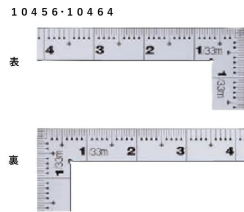

画像は、商品イメージです。

画像は、商品イメージです。

画像は、目盛のイメージです。

画像は、目盛のイメージです。

画像は、直角のイメージです。

画像は、商品の使用イメージです。

## シンワ測定(株)

光の反射を抑えた艶消し加工を施し、重厚でがっしりしたタイプ

10456：曲尺 厚手広巾 シルバー 1尺6寸  
表裏同日 4段目盛

長枝

- ・表/外目盛：1尺6寸・表/内目盛：なし
- ・裏/外目盛：1尺6寸・表/内目盛：なし

短枝

- ・表/外目盛：8寸・表/内目盛：なし
- ・裏/外目盛：8寸・表/内目盛：なし

メーカー販売価格(税抜)：¥4,660

### 【用途】

- 直角測定
- 長さ測定
- ケガキ作業

## 仕様表

下記の仕様表は該当する型式の仕様です。同じ製品シリーズでも型式の異なる場合は別の仕様となります。

商品番号	601510456
製品コード	1 0 4 5 6
製品名	曲尺 厚手広巾 シルバー 1尺6寸 表裏同目 4段目盛
形状	角部：同厚・厚手 竿部：同厚・厚手
表目盛・長枝	外目盛：1尺6寸 内目盛：なし
表目盛・短枝	外目盛：8寸 内目盛：なし
裏目盛・長枝	外目盛：1尺6寸 内目盛：なし
裏目盛・短枝	外目盛：8寸 内目盛：なし
直角度	1 0 0 mmにつき0.1 mm以下
長さの許容差	± 0.2 mm
長枝サイズ	長さ520×巾20×厚さ2.0 mm
短枝サイズ	長さ260×巾20×厚さ2.0 mm
製品質量	240g
材質	ステンレス
包装形態	ビニールケース
JANコード	49 60910 10456 3