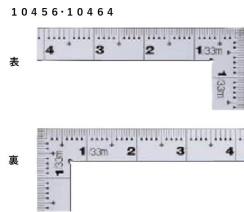

画像は、商品イメージです。

画像は、商品イメージです。

シンワ測定株式会社

シンワ測定株式会社
画像は、目盛のイメージです。

シンワ測定株式会社
画像は、目盛のイメージです。

シンワ測定株式会社

シンワ測定株式会社
画像は、直角のイメージです。

シンワ測定株式会社
画像は、商品の使用イメージです。

シンワ測定株式会社

シンワ測定(株)

光の反射を抑えた艶消し加工を施し、重厚でがっしりしたタイプ

10456：曲尺 厚手広巾 シルバー 1尺6寸
表裏同日 4段目盛

長枝

- ・表/外目盛：1尺6寸・表/内目盛：なし
- ・裏/外目盛：1尺6寸・表/内目盛：なし

短枝

- ・表/外目盛：8寸・表/内目盛：なし
- ・裏/外目盛：8寸・表/内目盛：なし

厚さ：2 mm

幅：20 mm

表面処理：全面シルバー仕上げ

【用途】

- 直角測定
- 長さ測定
- ケガキ作業

仕様表

下記の仕様表は該当する型式の仕様です。同じ製品シリーズでも型式の異なる場合は別の仕様となります。

商品番号	601510456
製品コード	1 0 4 5 6
製品名	曲尺 厚手広巾 シルバー 1尺6寸 表裏同目 4段目盛
形状	角部：同厚・厚手 竿部：同厚・厚手
表目盛・長枝	外目盛：1尺6寸 内目盛：なし
表目盛・短枝	外目盛：8寸 内目盛：なし
裏目盛・長枝	外目盛：1尺6寸 内目盛：なし
裏目盛・短枝	外目盛：8寸 内目盛：なし
直角度	1 0 0 mmにつき0.1 mm以下
長さの許容差	± 0.2 mm
長枝サイズ	長さ520×巾20×厚さ2.0 mm
短枝サイズ	長さ260×巾20×厚さ2.0 mm
製品質量	240g
材質	ステンレス
包装形態	ビニールケース
JANコード	49 60910 10456 3

機能一覧

下記の機能はこの商品シリーズの機能です。オプション追加時のものも含まれます。詳しくはお問い合わせください。

長さ測定

艶消し加工

エッチング加工

両面目盛

表裏同目

商品情報はQRコードからもご確認頂けます