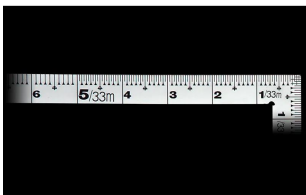

画像は、商品イメージです。

画像は、商品イメージです。

シンワ測定株式会社

シンワ測定株式会社
画像は、目盛のイメージです。

シンワ測定株式会社
画像は、目盛のイメージです。

シンワ測定株式会社

シンワ測定株式会社
画像は、直角のイメージです。

シンワ測定株式会社
画像は、商品の使用イメージです。

シンワ測定株式会社

シンワ測定(株)

光の反射を抑えた艶消し加工を施し、重厚でがっしりしたタイプ

10456：曲尺 厚手広巾 シルバー 1尺6寸
表裏同日 4段目盛

長枝

- ・表/外目盛：1尺6寸・表/内目盛：なし
- ・裏/外目盛：1尺6寸・表/内目盛：なし

短枝

- ・表/外目盛：8寸・表/内目盛：なし
- ・裏/外目盛：8寸・表/内目盛：なし

メーカー販売価格(税抜)：¥4,660

販売価格(税抜)：¥3,049

価格は商品情報 PDF ダウンロード時のものです。

価格は商品本体のみの価格です。別途送料・手数料等がかかります。

発送予定日(目安)はサイトの商品ページをご確認ください。

お支払い方法ははかり商店のご利用ガイドをご確認ください。

重厚でがっしりした、厚手の幅広タイプです。鉄工・土木工事に適しています。

表面の光の反射を抑えたシルバー仕上げ(艶消し加工)を全面に施しました。

厚さ：2 mm

幅：20 mm

表面処理：全面シルバー仕上げ

【用途】

- 直角測定
- 長さ測定
- ケガキ作業

仕様表

下記の仕様表は該当する型式の仕様です。同じ製品シリーズでも型式の異なる場合は別の仕様となります。

商品番号	601510456
製品コード	1 0 4 5 6
製品名	曲尺 厚手広巾 シルバー 1尺6寸 表裏同目 4段目盛
形状	角部：同厚・厚手 竿部：同厚・厚手
表目盛・長枝	外目盛：1尺6寸 内目盛：なし
表目盛・短枝	外目盛：8寸 内目盛：なし
裏目盛・長枝	外目盛：1尺6寸 内目盛：なし
裏目盛・短枝	外目盛：8寸 内目盛：なし
直角度	1 0 0 mmにつき0.1 mm以下
長さの許容差	± 0.2 mm
長枝サイズ	長さ520×巾20×厚さ2.0 mm
短枝サイズ	長さ260×巾20×厚さ2.0 mm
製品質量	240g
材質	ステンレス
包装形態	ビニールケース
JANコード	49 60910 10456 3