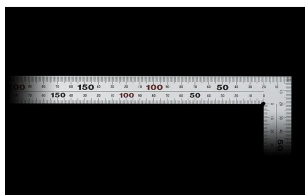

画像は、商品イメージです。

画像は、商品イメージです。

シンワ測定株式会社

画像は、目盛のイメージです。

シンワ測定株式会社

11481-10421

画像は、目盛のイメージです。

シンワ測定株式会社

画像は、直角のイメージです。

シンワ測定株式会社

画像は、商品の使用イメージです。

シンワ測定株式会社

シンワ測定(株)

光の反射を抑えた艶消し加工を施し、重厚でがっしりしたタイプ

11481：曲尺 厚手広巾 シルバー 50cm
表裏同日 8段目盛：JIS適合品・赤字入

長枝

・表/外目盛：50cm・表/内目盛：45cm
・裏/外目盛：50cm・裏/内目盛：45cm

短枝

・表/外目盛：25cm・表/内目盛：20cm
・裏/外目盛：25cm・裏/内目盛：20cm

メーカー販売価格(税抜)：¥4,660

販売価格(税抜)：¥3,049

価格は商品情報 PDF ダウンロード時のものです。

価格は商品本体のみの価格です。別途送料・手数料等がかかります。

発送予定日(目安)はサイトの商品ページをご確認ください。

【用途】

直角測定

長さ測定

ケガキ作業

仕様表

下記の仕様表は該当する型式の仕様です。同じ製品シリーズでも型式の異なる場合は別の仕様となります。

商品番号	601511481
製品コード	1 1 4 8 1
製品名	曲尺 厚手広巾 シルバー 5 0 cm 表裏同目 8 段目盛
形状	角部：同厚・厚手 竿部：同厚・厚手
表目盛・長枝	外目盛：5 0 cm 内目盛：4 5 cm
表目盛・短枝	外目盛：2 5 cm 内目盛：2 0 cm
裏目盛・長枝	外目盛：5 0 cm 内目盛：4 5 cm
裏目盛・短枝	外目盛：2 5 cm 内目盛：2 0 cm
直角度	1 0 0 mmにつき 0.1 mm以下
長さの許容差	± 0.2 mm
長枝サイズ	長さ 5 2 0 × 巾 2 0 × 厚さ 2.0 mm
短枝サイズ	長さ 2 6 0 × 巾 2 0 × 厚さ 2.0 mm
製品質量	2 4 0 g
材質	ステンレス
包装形態	ビニールケース
JANコード	49 60910 11481 4