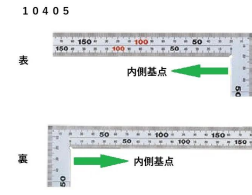

画像は、商品イメージです。

画像は、商品イメージです。

シンワ測定株式会社

画像は、目盛のイメージです。

シンワ測定株式会社

画像は、目盛のイメージです。

シンワ測定株式会社

画像は、直角のイメージです。

シンワ測定株式会社

画像は、商品の使用イメージです。

シンワ測定株式会社

シンワ測定(株)

光の反射を抑えた艶消し加工を施し、重厚でがっしりしたタイプ

10405：曲尺 厚手広巾 シルバー 50cm
表裏同日 6段目盛：JIS適合品・赤字入

長枝

- ・表/外目盛：50cm・表/内目盛：45cm
- ・裏/外目盛：50cm・裏/内目盛：45cm

短枝

- ・表/外目盛：25cm・表/内目盛：なし
- ・裏/外目盛：25cm・裏/内目盛：なし

メーカー販売価格(税抜)：¥4,660

販売価格(税抜)：¥3,049

価格は商品情報PDFダウンロード時のものです。

価格は商品本体のみの価格です。別途送料・手数料等がかかります。

発送予定日(目安)はサイトの商品ページをご確認ください。

お支払い方法ははかり商店のご利用ガイドをご確認ください。

直角測定

長さ測定

ケガキ作業

仕様表

下記の仕様表は該当する型式の仕様です。同じ製品シリーズでも型式の異なる場合は別の仕様となります。

商品番号	601510405
製品コード	1 0 4 0 5
製品名	曲尺 厚手広巾 シルバー 5 0 cm 表裏同目 6 段目盛
形状	角部：同厚・厚手 竿部：同厚・厚手
表目盛・長枝	外目盛：5 0 cm 内目盛：4 5 cm
表目盛・短枝	外目盛：2 5 cm 内目盛：なし
裏目盛・長枝	外目盛：5 0 cm 内目盛：4 5 cm
裏目盛・短枝	外目盛：2 5 cm 内目盛：なし
直角度	1 0 0 mmにつき 0.1 mm以下
長さの許容差	± 0.2 mm
長枝サイズ	長さ 5 2 0 × 巾 2 0 × 厚さ 2.0 mm
短枝サイズ	長さ 2 6 0 × 巾 2 0 × 厚さ 2.0 mm
製品質量	2 4 0 g
材質	ステンレス
包装形態	ビニールケース
J A Nコード	49 60910 10405 1