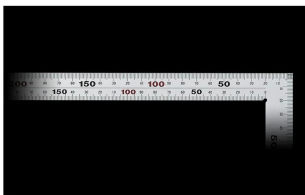

画像は、商品イメージです。

画像は、商品イメージです。

シンワ測定株式会社

画像は、目盛のイメージです。

シンワ測定株式会社

画像は、目盛のイメージです。

シンワ測定株式会社

画像は、直角のイメージです。

シンワ測定株式会社

画像は、商品の使用イメージです。

シンワ測定株式会社

シンワ測定(株)

光の反射を抑えた艶消し加工を施し、重厚でがっしりしたタイプ

10405：曲尺 厚手広巾 シルバー 50cm
表裏同日 6段目盛：JIS適合品・赤字入

長枝

- ・表/外目盛：50cm・表/内目盛：45cm
- ・裏/外目盛：50cm・裏/内目盛：45cm

短枝

- ・表/外目盛：25cm・表/内目盛：なし
- ・裏/外目盛：25cm・裏/内目盛：なし

メーカー販売価格(税抜)：¥4,660

販売価格(税抜)：¥3,049

価格は商品情報PDFダウンロード時のものです。

価格は商品本体のみの価格です。別途送料・手数料等がかかります。

発送予定日(目安)はサイトの商品ページをご確認ください。

お支払い方法ははかり商店のご利用ガイドをご確認ください。

直角測定

長さ測定

ケガキ作業

仕様表

下記の仕様表は該当する型式の仕様です。同じ製品シリーズでも型式の異なる場合は別の仕様となります。

商品番号	601510405
製品コード	1 0 4 0 5
製品名	曲尺 厚手広巾 シルバー 5 0 cm 表裏同目 6 段目盛
形状	角部：同厚・厚手 竿部：同厚・厚手
表目盛・長枝	外目盛：5 0 cm 内目盛：4 5 cm
表目盛・短枝	外目盛：2 5 cm 内目盛：なし
裏目盛・長枝	外目盛：5 0 cm 内目盛：4 5 cm
裏目盛・短枝	外目盛：2 5 cm 内目盛：なし
直角度	1 0 0 mmにつき 0.1 mm以下
長さの許容差	± 0.2 mm
長枝サイズ	長さ 5 2 0 × 巾 2 0 × 厚さ 2.0 mm
短枝サイズ	長さ 2 6 0 × 巾 2 0 × 厚さ 2.0 mm
製品質量	2 4 0 g
材質	ステンレス
包装形態	ビニールケース
J A Nコード	49 60910 10405 1