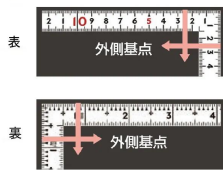

シンワ測定(株)

剥がれにくく見やすい白地黒目盛

1 1 1 0 4 : 曲尺 同厚 ホワイト 名作
3 0 cm / 1 尺 併用目盛 : 赤数字入

長枝

・表/外目盛 : 3 0 cm ・表/内目盛 : 3 0 cm
・裏/外目盛 : 1 尺 ・裏/内目盛 : 7 寸 / ホゾ

短枝

・表/外目盛 : 1 5 cm ・表/内目盛 : 1 0 cm
・裏/外目盛 : 5 寸 ・裏/内目盛 : 4 寸

メーカー販売価格 (税抜) : ¥4,510

【用途】

各種墨付け
直角測定
長さ測定
ケガキ作業

画像は、商品イメージです。

シンワ 測定株式会社
画像は、商品表面のイメージです。

シンワ 測定株式会社
画像は、商品裏面のイメージです。

シンワ 測定株式会社
画像は、目盛のイメージです。

1 1 1 0 9 ・ 1 1 1 0 6 ・ 1 1 1 0 4

シンワ 測定株式会社
画像は、目盛のイメージです。

シンワ 測定株式会社
画像は、直角のイメージです。

シンワ 測定株式会社
画像は、商品の使用イメージです。

仕様表

下記の仕様表は該当する型式の仕様です。同じ製品シリーズでも型式の異なる場合は別の仕様となります。

商品番号	601511104
製品コード	1 1 1 0 4
製品名	曲尺 同厚 ホワイト 名作 3 0 cm/ 1 尺 併用目盛
形状	角部：角厚 竿部：溝付
表目盛・長枝	外目盛：3 0 cm 内目盛：3 0 cm
表目盛・短枝	外目盛：1 5 cm 内目盛：1 0 cm
裏目盛・長枝	外目盛：1 尺 内目盛：7 寸/ホゾ
裏目盛・短枝	外目盛：5 寸 内目盛：4 寸
直角度	1 0 0 mmにつき 0.1 mm以下
長さの許容差	± 0.3 mm
長枝サイズ	長さ 3 2 0 × 巾 1 5 × 厚さ 1.4 mm
短枝サイズ	長さ 1 6 0 × 巾 1 5 × 厚さ 1.4 mm
製品質量	6 5 g
材質	ステンレス
包装形態	ビニールケース
JANコード	49 60910 11104 2

機能一覧

下記の機能はこの商品シリーズの機能です。オプション追加時のものも含まれます。詳しくはお問い合わせください。

長さ測定	深さ測定	併用目盛	赤字数字入	両面目盛
ほぞ穴	内目盛外側基点			

商品情報はQRコードからもご確認頂けます