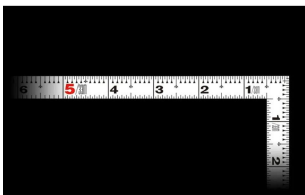

## シンワ測定(株)

剥がれにくく見やすい白地黒目盛

11108 : 曲尺 同厚 ホワイト 名作 1尺5寸  
表裏同目 : 赤数字入

長枝

- ・表/外目盛 : 1尺5寸・表/内目盛 : 1尺3寸
- ・裏/外目盛 : 1尺5寸・裏/内目盛 : 1尺2寸/ホゾ

短枝

- ・表/外目盛 : 7.5寸・表/内目盛 : 7寸
- ・裏/外目盛 : 7.5寸・表/内目盛 : 7寸

メーカー販売価格(税抜) : ¥4,770

**販売価格(税抜) : ¥3,096**

価格は商品情報 PDF ダウンロード時のものです。

価格は商品本体のみの価格です。別途送料・手数料等がかかります。

発送予定日(目安)はサイトの商品ページをご確認ください。

お支払い方法ははかり商店のご利用ガイドをご確認ください。

シンワの曲尺「同厚名作シリーズ」は、墨付け時ににじまず、指で抑えやすい形状をしています。また、焼入れ加工により、強度と適度な弾性をもたせています。

「同厚ホワイト名作シリーズ」は、焼付塗装の白地に黒色目盛で見やすくなっています。また、焼入れ加工により、強度と適度な弾性をもたせています。

外側基点の内目盛付

はがれにくいハードコーティング仕様  
墨付け時ににじまず、指で抑えやすい形状  
強度と適度な弾性を持たせる焼入れ加工

【用途】

- 各種墨付け
- 直角測定
- 長さ測定
- ケガキ作業
- ケガキ作業

シンワ測定株式会社  
画像は、目盛のイメージです。

## 仕様表

下記の仕様表は該当する型式の仕様です。同じ製品シリーズでも型式の異なる場合は別の仕様となります。

商品番号	601511108
製品コード	1 1 1 0 8
製品名	曲尺 同厚 ホワイト 名作 1尺5寸 表裏同目
形状	角部：同厚 竿部：溝付
表目盛・長枝	外目盛：1尺5寸 内目盛：1尺3寸
表目盛・短枝	外目盛：7.5寸 内目盛：7寸
裏目盛・長枝	外目盛：1尺5寸 内目盛：1尺2寸/ホゾ
裏目盛・短枝	外目盛：7.5寸 内目盛：7寸
直角度	100mmにつき0.1mm以下
長さの許容差	±0.4mm
長枝サイズ	長さ485×巾15×厚さ1.4mm
短枝サイズ	長さ242.5×巾15×厚さ1.4mm
製品質量	100g
材質	ステンレス
包装形態	ビニールケース
JANコード	49 60910 11108 0