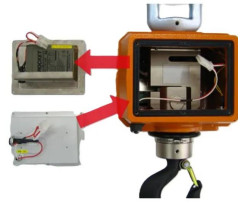

SHIZUI 守随本店
SHIZUI SCALES CO., LTD.

画像は、乾電池仕様に変更するイメージです。

(株)守随本店

使用頻度が少ない・充電するのが難しい現場での使用に最適!!

(株)守随本店 ハンディコスモ を乾電池仕様に変更：本体のみ使用の場合・新品ご購入時

本体のみでご使用のお客様は、ご購入後にお客様でも仕様変更が可能ですが、センドバックでのメーカー対応も可能です。ぜひ、お問い合わせ下さい。

メーカー販売価格(税抜)：¥23,000

販売価格(税抜)：¥22,500

価格は商品情報 PDF ダウンロード時のものです。

価格は商品本体のみの価格です。別途送料・手数料等がかかります。

発送予定日(目安)はサイトの商品ページをご確認ください。

お支払い方法ははかり商店のご利用ガイドをご確認ください。

新品出荷時のメーカーオプションです。

乾電池仕様は、使用頻度の少ないお客様や、充電するのが難しい現場での使用にも最適です。

電源を気にせず使えるため、農閑期のある農家の皆様にもおすすめです。

ハンディコスモ のバッテリーを乾電池ボックスに変更します。このオプションに変更しますと、バッテリーは使用できません。

連続使用時間：約 1.5 時間

市販の単 2 乾電池 4 本で使用可能

国家検定ありとなし、どちらも対応可能

連続使用時間は、使用状況などにより変わります。