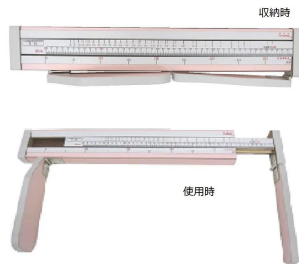

Y S-Series

画像は、商品イメージです。

画像は、商品イメージです。

(有)吉田製作所

アナログ式身長計

Y S 8 0 2 - P 乳児用身長計 三ツ折(折りたたみ式) : 合板製・ピンク・90cm

測定範囲 : 450 ~ 900 mm

メーカー販売価格(税抜) : オープン価格

販売価格(税抜) : ￥17,450

価格は商品情報 PDF ダウンロード時のものです。

価格は商品本体のみの価格です。別途送料・手数料等がかかります。

発送予定日(目安)はサイトの商品ページをご確認ください。

お支払い方法ははかり商店のご利用ガイドをご確認ください。

乳児用身長計の測定方法は、まず乳児の頭をヘッド部に合わせるように寝かせます。そして、脚部の測定板(カーソル)を移動させ測定を行います。

本器は、折りたたみ式で、薄型・コンパクトな形状です。持ち運びや収納に大変便利です。

可愛らしいピンク色のメラミン樹脂化粧合板を使用しています。

目盛版には、男女別月齢標準目盛が表示されています。発育状況把握の参考になります。

目盛版は、ホワイトの2色印刷です。見やすく鮮明です。

カーソルは、溝式で軽快にスライドします。

シックハウス対応です。

ご注文にあたって

- ・こちらの商品は、個人宅への配送を行っておりません。
- ・ご注文時に、「会社名」「屋号」のお知らせください。

Y S-Series

画像は、目盛版の読み取りイメージです。

Y S-Series

画像は、薄型の商品イメージです。

仕様表

下記の仕様表は該当する型式の仕様です。同じ製品シリーズでも型式の異なる場合は別の仕様となります。

商品番号	602700012
品名	乳児用身長計 三ツ折
型番	Y S 8 0 2 - P
種類	9 0 cm : 乳児用
測定範囲	4 5 0 ~ 9 0 0 mm
最小目盛	1 mm
材質	メラミン樹脂化粧合板・ポリ合板
大きさ	測定時 : W 5 3 5 × D 9 5 mm × H 6 5 mm 収納時 : W 5 3 5 ~ 9 8 5 × D 2 9 5 mm × H 6 5 mm
製品重量	約 1 kg