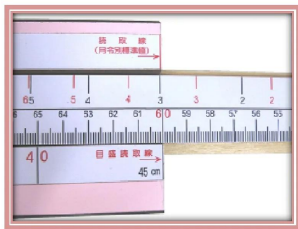

販売価格(税抜) : ￥17,450

価格は商品情報 PDF ダウンロード時のものです。

価格は商品本体のみの価格です。別途送料・手数料等がかかります。

発送予定日(目安)はサイトの商品ページをご確認ください。

お支払い方法ははかり商店のご利用ガイドをご確認ください。

乳児用身長計の測定方法は、まず乳児の頭をヘッド部に合わせるように寝かせます。そして、脚部の測定板(カーソル)を移動させ測定を行います。

本器は、折りたたみ式で、薄型・コンパクトな形状です。持ち運びや収納に大変便利です。

可愛らしいピンク色のメラミン樹脂化粧合板を使用しています。

目盛版には、男女別月齢標準目盛が表示されています。発育状況把握の参考になります。

目盛版は、ホワイトの2色印刷です。見やすく鮮明です。

カーソルは、溝式で軽快にスライドします。

シックハウス対応です。

ご注文にあたって

- ・こちらの商品は、個人宅への配送を行っておりません。
- ・ご注文時に、「会社名」「屋号」のお知らせください。

Y S-Series

画像は、目盛版の読み取りイメージです。

Y S-Series

画像は、薄型の商品イメージです。

仕様表

下記の仕様表は該当する型式の仕様です。同じ製品シリーズでも型式の異なる場合は別の仕様となります。

商品番号	602700012
品名	乳児用身長計 三ツ折
型番	Y S 8 0 2 - P
種類	9 0 cm : 乳児用
測定範囲	4 5 0 ~ 9 0 0 mm
最小目盛	1 mm
材質	メラミン樹脂化粧合板・ポリ合板
大きさ	測定時 : W 5 3 5 × D 9 5 mm × H 6 5 mm 収納時 : W 5 3 5 ~ 9 8 5 × D 2 9 5 mm × H 6 5 mm
製品重量	約 1 kg

1. 製品の外観・仕様は、改良のため予告なく変更する場合があります。

機能一覧

下記の機能はこの商品シリーズの機能です。オプション追加時のものも含まれます。詳しくはお問い合わせください。

身長測定

片面目盛

乳児用

商品情報はQRコードからもご確認頂けます