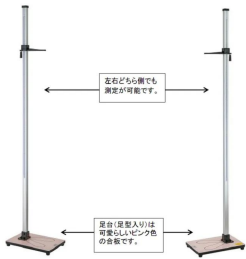

Y S-Series

画像は、商品イメージです。

画像は、商品イメージです。 : Y S 5 0 1-P
有限会社 吉田製作所

Y S-Series

有限会社 吉田製作所
画像は、商品イメージです。 : Y S 5 0 1-P

(有)吉田製作所

アナログ式身長計

Y S 5 0 2 - P シルバー身長計 : 両面目盛・合板製足台・幼児用(1.5 m)

お支払い方法ははかり商店のご利用ガイドをご確認ください。

シルバー身長計の支柱は、アルマイト加工を施したアルミ製ですので、耐久性に優れています。
足台は、可愛いピンク色の足型付きメラミン樹脂化粧合板製です。
左右両面に目盛板が貼ってあるので、測定者がどちら側にいても目盛を読み取れます。

ご注文にあたって

- ・大型商品のため、個人宅への配送を行っておりません。
- ・ご注文時に、「会社名」「屋号」のお知らせください。
- ・梱包サイズが2 mをこえる商品及び大型商品は、「代引き」でのお取り扱いができません。

仕様表

下記の仕様表は該当する型式の仕様です。同じ製品シリーズでも型式の異なる場合は別の仕様となります。

| | |
|------|--|
| 商品番号 | 602700011 |
| 品名 | シルバー身長計 |
| 型番 | Y S 5 0 2 - P |
| 種類 | 1.5 m : 幼児用 |
| 測定範囲 | 正常目盛 : 5 0 ~ 1 5 0 cm |
| 最小目盛 | 1 mm |
| 材質 | 支柱 : アルミ製(アルマイト加工) カーソル : ポリカーボネイト 足台 : メラミン樹脂化粧合板 |
| 全高 | 約 1,634 mm |
| 足台寸法 | 約 W 300 x D 450 mm |
| 重量 | 約 4.0 kg |