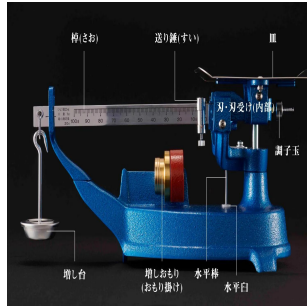

型式毎に仕様が異なります

型式毎に仕様が異なります

(株)田中衡機工業所

上皿さおはかり用増し台

販売価格(税抜): 見積もり依頼をしてください

価格は商品情報 PDF ダウンロード時のものです。

価格は商品本体のみの価格です。別途送料・手数料等がかかります。

発送予定日(目安)はサイトの商品ページをご確認ください。

お支払い方法ははかり商店のご利用ガイドをご確認ください。

- ・型式・ひょう量毎に仕様が異なります
- ・ご使用中の上棹はかりの型式・ひょう量を指定して問い合わせください

仕様表

下記の仕様表は該当する型式の仕様です。同じ製品シリーズでも型式の異なる場合は別の仕様となります。

商品番号

300810998

商品情報はQRコードからもご確認頂けます