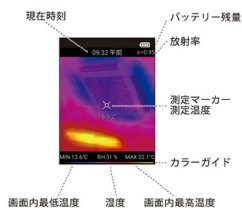

価格は商品情報 PDF ダウンロード時のものです。

価格は商品本体のみの価格です。別途送料・手数料等がかかります。

発送予定日 (目安) はサイトの商品ページをご確認ください。

お支払い方法ははかり商店のご利用ガイドをご確認ください。

サーモキャプチャー THG-01 は、温度分布を視覚で捉えて、温度異常を素早くチェックできます。色分けされた全ての画素に温度情報があり、気になる場所をタッチすれば、その温度が確認できます。保存した静止画には、温度情報も一緒に保存されていますので、後から気になる場所を確認することも可能です。

画面上の個々の画素全ての温度情報を保有
熱画像と可視画像のキャンタン重ね合わせ機能搭載
最高 380 までの幅広い測定範囲
放射率の設定が可能
湿度センサーを内蔵
タッチパネルを採用
オートパワーオフ機能搭載
新機能追加のファームウェアで、さらに便利に！

CUSTOM

画像是、画面側の商品イメージです。

株式会社カスタム

CUSTOM

画像是、カメラ側左側面よりの商品イメージです。

株式会社カスタム

CUSTOM

画像是、カメラ側右側面よりの商品イメージです。

株式会社カスタム

CUSTOM

画像是、カメラ側の商品イメージです。

株式会社カスタム

CUSTOM

画像是、画面のイメージです。

株式会社カスタム

CUSTOM

画像是、商品の各部名称です。

株式会社カスタム

仕様表

下記の仕様表は該当する型式の仕様です。同じ製品シリーズでも型式の異なる場合は別の仕様となります。

商品番号	401410055
製品名	サーモキャプチャー®
型式	T H G - 0 1
測定項目	温度・湿度
測定範囲:温度	温度： - 2 0 ~ 3 8 0 湿度： 0 ~ 8 0 %RH
分解能	温度： 0 . 1 湿度： 1 %RH
測定精度	温度： ± 2 %rdgまたは± 2 の大きい方 湿度： ± 5 %RH at 2 5 ・ 3 0 ~ 7 0 %RH
放射率補正	0 . 0 1 ~ 1 . 0 0 : 0 . 0 1 単位で設定
測定波長	8 ~ 1 1 . 5 μ m
センサタイプ	温度： 3 2 × 3 2 赤外線温度センサ 湿度： 内蔵湿度センサ 映像： C M O S センサ
解像度	3 2 × 3 2 (1 , 0 2 4) ピクセル
可視カメラ分解能	0 . 2 メガピクセル
測定視野角	3 3 ° × 3 3 °
フォーカス	固定
最低焦点距離	0 . 1 m
フレームレート	6 Hz
表示器	2 . 8 型カラー L C D ・ タッチパネル
画像フォーマット	静止画： BMP ・ JPEG 動画： MP4
使用温湿度	温度： - 1 0 ~ 5 0 湿度： 0 ~ 8 5 %RH ・ 但し、結露のないこと
保存温湿度	温度： - 2 0 ~ 6 0 湿度： 8 0 %RH以下 ・ 但し、結露のないこと
P C 接続	U S B 接続： 画像転送 ・ バッテリー充電 2
外形寸法	約 H 2 1 5 × W 6 6 × D 4 8 mm
本体質量	約 2 2 0 g
電源	3 . 7 V リチウム充電電池 ・ 2 5 0 0 mAh 交換不可
連続使用可能時間	約 6 時間 ・ フル充電にて 3
オートパワーオフ	3 0 秒 ~ 3 0 分 3 0 秒 : 3 0 秒単位で設定 0 分 0 秒は 1 0 秒で表示 O F F
校正	可： 温度のみ
付属品	取扱説明書(保証書付き) U S B ケーブル ・ キャリングケース
J A N コード	49 83621 20017 1