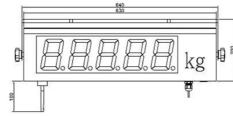

BLD405R 文字高100mm赤色LED

画像は、商品イメージです。

BLD405R

画像は、商品外形寸法の参考図です。

(株)守随本店

高輝度LED採用

(株)守随本店 大型表示受信機 BLD405R

メーカー販売価格(税抜)：¥372,000

販売価格(税抜)：¥362,000

価格は商品情報PDFダウンロード時のものです。

価格は商品本体のみの価格です。別途送料・手数料等がかかります。

発送予定日(目安)はサイトの商品ページをご確認ください。

お支払い方法ははかり商店のご利用ガイドをご確認ください。

大型受信表示機 BLD405Rは、文字高が100mmの大型LED表示で、吊はかり本体の表示重量が離れた場所からはっきり見られます。

遠方からでもクリアにデータ確認
見やすい高輝度赤色LED採用
文字高：100mm

仕様表

下記の仕様表は該当する型式の仕様です。同じ製品シリーズでも型式の異なる場合は別の仕様となります。

商品番号	301200045
メーカー品番	-
製品名	大型表示受信機
型番	B L D 4 0 5 R
交信距離	約30～50m 見通しよく遮蔽物がないこと
表示方法	高輝度赤色LED表示・文字高100mm
表示桁数	5桁
使用温度範囲	-20～50
電源	AC100V

機能一覧

下記の機能はこの商品シリーズの機能です。オプション追加時のものも含まれます。詳しくはお問い合わせください。