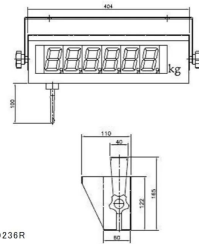

BLD236R 文字高57mm赤色LED

画像は、商品イメージです。

BLD236R

画像は、商品外形寸法の参考図です。

(株)守随本店

高輝度LED採用

(株)守随本店 大型表示受信機 BLD236R

メーカー販売価格(税抜)：¥188,000

販売価格(税抜)：¥183,000

価格は商品情報PDFダウンロード時のものです。

価格は商品本体のみの価格です。別途送料・手数料等がかかります。

発送予定日(目安)はサイトの商品ページをご確認ください。

お支払い方法ははかり商店のご利用ガイドをご確認ください。

大型受信表示機 BLD236Rは、文字高が57mmの大型LED表示で、吊はかり本体の表示重量が離れた場所からはっきり見られます。

遠方からでもクリアにデータ確認
見やすい高輝度赤色LED採用
文字高：57mm

仕様表

下記の仕様表は該当する型式の仕様です。同じ製品シリーズでも型式の異なる場合は別の仕様となります。

商品番号	301200044
メーカー品番	-
製品名	大型表示受信機
型番	B L D 2 3 6 R
交信距離	約 3 0 ~ 5 0 m 見通しよく遮蔽物がないこと
表示方法	高輝度赤色 L E D 表示・文字高 5 7 mm
表示桁数	6 桁
使用温度範囲	- 2 0 ~ 5 0
電源	A C 1 0 0 V