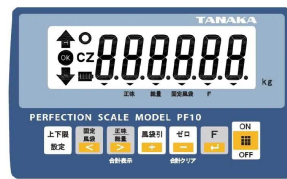

画像は、商品イメージです。

TANAKA

株式会社田中衡機工業所

画像は、表示部のイメージです。

(株)田中衡機工業所

シンプルで使いやすい！パーフェクションスケール

デジタル台はかり PF10-300N

ひょう量：300kg

目量：0.1kg

メーカー販売価格（税抜）：¥151,200

販売価格（税抜）：¥113,400

価格は商品情報 PDF ダウンロード時のものです。

価格は商品本体のみの価格です。別途送料・手数料等がかかります。

発送予定日（目安）はサイトの商品ページをご確認ください。

お支払い方法ははかり商店のご利用ガイドをご確認ください。

コストパフォーマンスに優れたスタンダードデジタルスケール「PF10シリーズ」は、計量法による型式承認を取得した特定計量器で、取引・証明用の検定付デジタル台はかりです。

計量台と指示計を一体化したコンパクトタイプ
文字高30mmのバックライト付きLCD表示器
計量値の過不足を確認するチェッカー機能
検定合格品ですので、取引証明用に使用可能
オプションで、Bluetooth搭載可能

仕様表

下記の仕様表は該当する型式の仕様です。同じ製品シリーズでも型式の異なる場合は別の仕様となります。

商品番号	100800167
品名	パーフェクションスケール
型式	P F 1 0 - 3 0 0 N
ひょう量	3 0 0 kg
目量	0.1 kg
検定	検定付 精度等級：3級
積載面寸法	5 2 0 × 4 2 0 mm
外形寸法	W 4 2 0 × D 7 0 2 × H 8 4 5 ~ 8 8 0 mm 表示部を立てた時
表示方式	バックライト付き液晶表示 文字高 3 0 mm バックライト点灯時間及び輝度は変更可能
電源	・ A C アダプタ 入力：A C 1 0 0 V ・ 5 0 / 6 0 Hz 出力：D C 9 V ・ 3 0 0 mA ・ 単 2 乾電池 × 6 本 ・ D C 9 V 乾電池別売
電池寿命	アルカリ電池使用で約 1 8 0 時間 バックライトとブザー未使用・オプション無しの時
オートパワーオフ	・ ゼロ付近以下で無操作状態が設定時間続くと、電源がオフ ・ ゼロ付近超えで安定し、無操作状態が設定時間 × 2 続くと電源オフ 設定時間：デフォルト 5 分 ・ 0 ~ 9 9 分で変更可能
使用温度範囲	- 1 0 ~ 4 0 急な温度変化のある所では、使用しないでください。
標準付属品	A C アダプタ ・ 取扱説明書