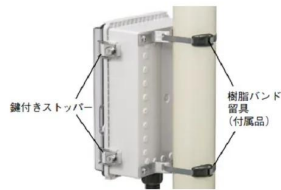

※SK-L400T設置例
(SK-L400Tは別売です)

画像は、商品イメージです。

※ポール取付例

錆付きストッパー

樹脂バンド
器具
(付属品)

画像は、取付イメージです。

(株)佐藤計量器製作所

屋外設置用防水ケース：SK-L400T/SK-L200 シリーズ兼用

メーカー販売価格(税抜)：¥28,000

販売価格(税抜)：¥25,990

価格は商品情報 PDF ダウンロード時のものです。

価格は商品本体のみの価格です。別途送料・手数料等がかかります。

発送予定日(目安)はサイトの商品ページをご確認ください。

お支払い方法ははかり商店のご利用ガイドをご確認ください。

SK-L400T/SK-

L200 シリーズ兼用の屋外設置用の防水ケースです。
屋外での使用時、雨・風・埃から計測器を保護します。

屋外使用時の計測器保護に

計測値の確認が容易な透明フタ採用

ポール設置用備品を標準付属

仕様表

下記の仕様表は該当する型式の仕様です。同じ製品シリーズでも型式の異なる場合は別の仕様となります。

商品番号

30228191-92

商品情報はQRコードからもご確認頂けます