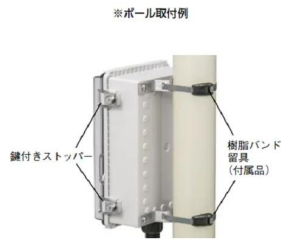

※SK-L400T設置例
(SK-L400Tは別売です)

画像は、商品イメージです。

球取付例

画像は、取付イメージです。

(株)佐藤計量器製作所

屋外設置用防水ケース：SK-L400T/SK-L200 シリーズ兼用

メーカー販売価格(税抜)：¥28,000

販売価格(税抜)：¥25,990

価格は商品情報 PDF ダウンロード時のものです。

価格は商品本体のみの価格です。別途送料・手数料等がかかります。

発送予定日(目安)はサイトの商品ページをご確認ください。

お支払い方法ははかり商店のご利用ガイドをご確認ください。

SK-L400T/SK-L200 シリーズ兼用の屋外設置用の防水ケースです。屋外での使用時、雨・風・埃から計測器を保護します。

屋外使用時の計測器保護に

計測値の確認が容易な透明フタ採用