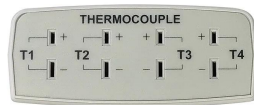

画像は、商品イメージです。

画像は、センサ4本の接続イメージです。

画像は、表示のイメージです。

画像は、センサ接続面のイメージです。

画像は、SDカード挿入のイメージです。

画像は、卓上スタンドのイメージです。

画像は、商品背面のイメージです。

(株)カスタム

Kタイプ熱電対センサ(別売)を4つまで接続し、温度測定/SDカードへのデータ記録が可能

白金測温抵抗体PT100 センサー(別売)も2本まで接続可能

暗所でも見やすいグリーンバックライト機能付

測定値を一時的に表示固定するホールド機能付

測定値のMAX/MIN表示機能付

2つのセンサで測定した温度を差し引くT1-T2演算機能付

オートパワーオフ機能を搭載

仕様表

下記の仕様表は該当する型式の仕様です。同じ製品シリーズでも型式の異なる場合は別の仕様となります。

商品番号	401410001
型式	C T - 0 5 S D
表示項目	温度・最高温度/最低温度
測定項目	温度
測定範囲:温度	接続したセンサーによる
測定精度:温度	接続したセンサーによる
分解能:温度	接続したセンサーによる
センサ	熱電対センサ・Pt100 白金測温抵抗体センサ
測定間隔	1・2・5・10・30・60・120・300・600・1800・3600秒より任意に設定
チャンネル数	熱電対センサ:4ch・Pt100 白金測温抵抗体センサ:2ch
外形寸法	約W68×H177×D45mm
本体質量	約380g(電池含む)
電源	単3形乾電池×6本またはACアダプター(別売)
備考	商品説明もご参照下さい。