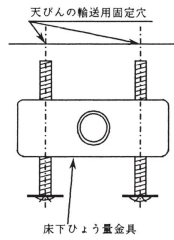

株式会社 島津製作所
計測科学事業部

画像は、商品イメージです。

株島津製作所

オプション・アクセサリ

株島津製作所 BW-K/BX-K用 床下ひょう量金具
S321-40962

対応器種：BW-K/BX-Kシリーズ

メーカー販売価格（税抜）：¥7,800

販売価格（税抜）：¥7,800

価格は商品情報 PDF ダウンロード時のものです。

価格は商品本体のみの価格です。別途送料・手数料等がかかります。

発送予定日（目安）はサイトの商品ページをご確認ください。

お支払い方法ははかり商店のご利用ガイドをご確認ください。

比重測定など天びんの下に試料をつるして測定する場合に便利です。
BW-K/BX-Kシリーズ用床下ひょう量金具です。