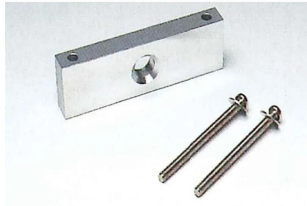

SHIMADZU
Excellence in Science

株式会社 島津製作所
計測科学事業部

画像は、商品イメージです。

SHIMADZU
Excellence in Science

株式会社 島津製作所
計測科学事業部

画像は、商品イメージです。

株島津製作所

オプション・アクセサリ

株島津製作所 BW-K/BX-K用 床下ひょう量金具
S321-40962

対応器種：BW-K/BX-Kシリーズ

メーカー販売価格（税抜）：¥7,800

販売価格（税抜）：¥7,800

価格は商品情報 PDF ダウンロード時のものです。

価格は商品本体のみの価格です。別途送料・手数料等がかかります。

発送予定日（目安）はサイトの商品ページをご確認ください。

お支払い方法ははかり商店のご利用ガイドをご確認ください。

比重測定など天びんの下に試料をつるして測定する場合に便利です。
BW-K/BX-Kシリーズ用床下ひょう量金具です。

仕様表

下記の仕様表は該当する型式の仕様です。同じ製品シリーズでも型式の異なる場合は別の仕様となります。

商品番号	300300060
メーカー品番	S321-40962
品名	床下ひょう量金具
形名	-
対応器種	BW-K/BX-Kシリーズ

機能一覧

下記の機能はこの商品シリーズの機能です。オプション追加時のものも含まれます。詳しくはお問い合わせください。