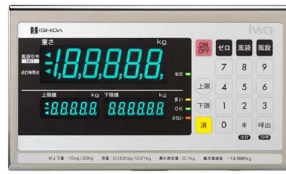

画像は、表示部のイメージです。

画像は、商品イメージです。

ALL ISHIDA 株式会社イシダ

(株)イシダ

防水デジタル台秤

イシダ 検定付 防水 電子重量台はかり IWQ-60・S

ひょう量：60kg

最小表示：0.01kg(0～30kg)・0.02(30～60kg)

上/下限値設定による重量検品機能付

明るく見やすい大型蛍光表示を採用

数字キー実装でカンタン操作

完全防水仕様：IP65準拠・防水JIS5級準拠

国家検定取得品

仕様表

下記の仕様表は該当する型式の仕様です。同じ製品シリーズでも型式の異なる場合は別の仕様となります。

商品番号	100100025
製品名	防水型電子重量台はかり
型番	I W Q 6 0 ・ S チェッカー仕様
ひょう量	6 0 kg
目量	0.0 1 kg : 0 ~ 3 0 kg 0.0 2 kg : 3 0 ~ 6 0 kg 自動切換 : 多目量(デュアルレンジ)
精度等級	級
表示精度	1 / 3 0 0 0
計量方式	電気抵抗線式(ロードセル方式)
計量皿寸法	W 3 8 0 x D 5 3 0 mm
使用範囲	0.2 ~ 6 0 kg
表示方式・内容	蛍光表示 重量表示 : 6 桁(7 セグメント)・最上位桁は[1]のみ 上/下限表示 : 5 / 6 桁(7 セグメント) マーク等 : 零点・風袋引き中・マイナス LEDランプ : 安定・多い/O K / 少ない
風袋引き範囲	2 9.9 9 kg まで
防水等級	I P 6 5 準拠(J I S 7 等級相当) ただし、オプション接続時は表示部のみ非防水
使用環境	温度 : - 1 0 ~ 4 0 相対湿度 : Max. 9 5 % ・ 結露無き事
電源	A C 1 0 0 V ± 1 0 % ・ 5 0 / 6 0 Hz
消費電力	6 W
外形寸法	約 W 3 8 0 x D 6 4 0 x H 6 3 0 mm
本体質量	約 1 8 kg
付属品	・ 取扱説明書 × 1 冊 ・ 保証書 × 1 枚 ・ サービスネットワーク書類 × 1 枚