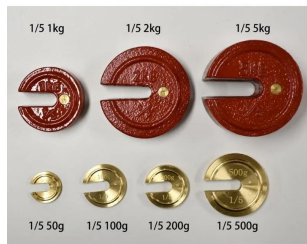

TANAKA

写真 田中衡機工業所

画像は、商品イメージです。

TANAKA

写真 田中衡機工業所

画像は、商品イメージです。

(株)田中衡機工業所

増おもり1/50 : 10kg・鋳物

## 仕様表

下記の仕様表は該当する型式の仕様です。同じ製品シリーズでも型式の異なる場合は別の仕様となります。

商品番号	200800015
質量	1 / 5 0 : 1 0 kg (実重量200g)
材質・姿	鋳物

商品情報はQRコードからもご確認頂けます