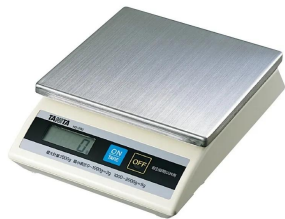

TANITA

(株)タニタ

載せやすい大型計量皿

卓上スケール KD-200

1000g：取引証明以外用

ひょう量：1,000g

最小表示：1g：0～500g・2g：500～1,000g

メーカー販売価格（税抜）：¥10,000

販売価格（税抜）：¥5,950

価格は商品情報 PDF ダウンロード時のものです。

価格は商品本体のみの価格です。別途送料・手数料等がかかります。

発送予定日（目安）はサイトの商品ページをご確認ください。

お支払い方法ははかり商店のご利用ガイドをご確認ください。

タニタ KD-200 は、載せやすい大型計量皿です。また、水に強い防滴タイプで、その防滴構造は、JIS防滴2級テスト準拠です。

IPX2の防滴構造

アルカリ乾電池使用で連続10,000時間使用可能

オートパワーオフ機能

風袋引き機能付

取引証明以外用

画像は、商品イメージです。