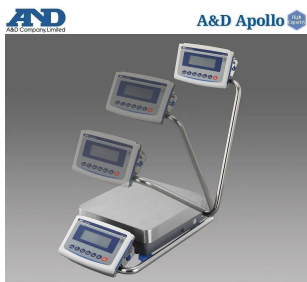

画像は、粉塵環境のイメージです。

A&D Apollo

エー・アンド・デイ

画像は、スイングアームのイメージです。