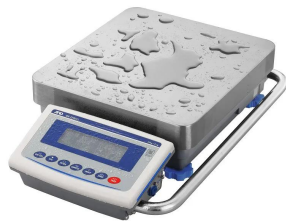

画像は、商品イメージです。

A&D Apollo

画像は、商品イメージです。

株式会社エー・アンド・デイ

(株)エー・アンド・デイ

堅牢ボディで組み込み用途・各実験に最適

A&D 防塵・防水 重量級電子天秤 GX-22001L :
校正用分銅内蔵・スイングアーム型
出荷時JCSS校正証明書付

ひょう量：2.2kg / 110,000ct / 5,666mom
最小表示：0.1g / 0.5ct / 0.05mom

はかりJCSS校正書面付

生産ラインの組み込み時にI S D：衝撃検出機能

繰り返し性・最小計量値の確認にE C L：電子制御荷重機能

ポンプ流量など液体の計量にF R D：流量測定機能

洗える安心：防塵・防水等級I P 6 5

天びんの特長：計量スピードをチューニング可能

2ch出力標準装備：R S - 2 3 2 C とU S B

A&D Apollo

株式会社エー・アンド・デイ
画像は、粉塵環境のイメージです。

A&D Apollo

株式会社エー・アンド・デイ
画像は、水濡れ環境のイメージです。

A&D Apollo

株式会社エー・アンド・デイ
画像は、スイングアームのイメージです。

仕様表

下記の仕様表は該当する型式の仕様です。同じ製品シリーズでも型式の異なる場合は別の仕様となります。

商品番号	100520591
メーカー品番	GX22001L
製品名	防塵・防水型重量級電子天びん
型式	G X - 2 2 0 0 1 L
gモード ひょう量	2 2 kg
gモード 最小表示	0.1 g
カラットモード ひょう量	1 1 0, 0 0 0 ct
カラットモード 最小表示	0.5 ct
もんめモード ひょう量	5, 6 6 6 mom
もんめモード 最小表示	0.0 5 mom
表示書換回数	5 回/秒・1 0 回/秒または2 0 回/秒
繰り返し性(標準偏差)	0.1 g
直線性	± 0.2 g
感度ドリフト 1 0 ~ 3 0	± 3 ppm/ : 自動感度調整OFF時
安定所要時間	約 1.5 秒 1
計量皿	寸法: W 3 4 4 × D 3 8 4 mm
校正用内蔵分銅	内蔵
内蔵分銅による 感度調整後の精度	± 1.0 g 2 ひょう量にて計量
表示方式	バックライト付液晶表示
表示モード	g・kg・ct(カラット)・mom(もんめ) pcs(個数)・%・比重
個数モード	最小単位質量: 0.1 g 登録サンプル: 5・1 0・2 5・5 0・1 0 0 個
パーセントモード	最小1 0 0 %質量: 1 0 g 最小表示: 0.0 1 %・0.1 %・1 % 3
通信機能	標準装備: USB・RS-2 3 2 C
データメモリ機能	計量値データ: 最大2 0 0 個 感度調整履歴: 最新5 0 個 個数計量の単位質量: 最大5 0 個 上限値・下限値: 最大2 0 セット 風袋値: 最大2 0 個
電源	・ACアダプタ: A X - T B 2 4 8 入力: A C 1 0 0 V(+ 1 0 %・- 1 5 %) 5 0 / 6 0 H ・充電バッテリーユニット: A D - 1 6 8 2 (オプション)
消費電力	約 3 0 VA: A C アダプタを含む

1. 応答特性を「FAST」に設定時の代表値
2. 使用環境がよい状態(10 ~ 30 において、急激な温湿度変化・振動・風・磁気・静電気の影響等がない状態)で、内蔵分銅による校正(調整)直後の精度です。
3. 100%質量により自動切替

機能一覧

下記の機能はこの商品シリーズの機能です。オプション追加時のものも含まれます。詳しくはお問い合わせください。

プリンタ連動	液晶表示	バックライト表示	校正用分銅内蔵	計数モード
%モード	R S 出力	防水	リミット機能	内蔵プザー
A C アダプタ	防塵	オートパワーオフ	U S B 出力	アナログ出力
外部表示器	比重測定	床下秤量	リミット出力	動物計量
時計機能	表示ホールド	単位登録	タイマ C A L	カラット
もんめ	電磁平衡式	Bluetooth	オートパワーオン	流量測定