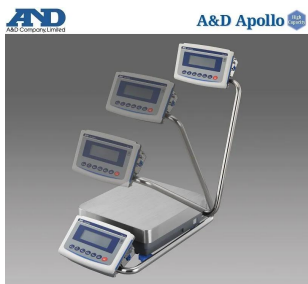

画像は、商品イメージです。

画像は、商品イメージです。

(株)エー・アンド・デイ

堅牢ボディで組み込み用途・各実験に最適

A&D 防塵・防水 重量級電子天秤
GF-12001L：スイングアーム型
出荷時一般校正証明書付

ひょう量：12kg / 60,000ct / 3,200mom
最小表示：0.1g / 0.5ct / 0.05mom

メーカー販売価格(税抜)：¥200,000

販売価格(税抜)：¥152,500

生産ラインの組み込み時に I S D : 衝撃検出機能
繰り返し性・最小計量値の確認に E C L : 電子制御荷重機能
ポンプ流量など液体の計量に F R D : 流量測定機能
洗える安心：防塵・防水等級 I P 6 5
天びんの特長・計量スピードをチューニング可能
2ch出力標準装備：R S - 2 3 2 C と U S B

校正用分銅は、内蔵していません。
外部分銅での校正をお願いいたします。

画像は、粉塵環境のイメージです。

画像は、水濡れ環境のイメージです。

画像は、スイングアームのイメージです。

仕様表

下記の仕様表は該当する型式の仕様です。同じ製品シリーズでも型式の異なる場合は別の仕様となります。

商品番号	100510603
メーカー品番	GF12001L
製品名	防塵・防水型重量級電子天びん
型式	G F - 1 2 0 0 1 L
gモード ひょう量	1 2 kg
gモード 最小表示	0.1 g
カラットモード ひょう量	6 0, 0 0 0 ct
カラットモード 最小表示	0.5 ct
もんめモード ひょう量	3, 2 0 0 mom
もんめモード 最小表示	0.0 5 mom
表示書換回数	5 回/秒・1 0 回/秒または2 0 回/秒
繰り返し性(標準偏差)	0.1 g
直線性	± 0.2 g
感度ドリフト 1 0 ~ 3 0	± 3 ppm/ : 自動感度調整OFF時
安定所要時間	約 1.5 秒 1
計量皿	寸法: W 3 4 4 × D 3 8 4 mm
校正用内蔵分銅	なし
内蔵分銅による 感度調整後の精度	-
表示方式	バックライト付液晶表示
表示モード	g・kg・ct(カラット)・mom(もんめ) pcs(個数)・%・比重
個数モード	最小単位質量: 0.1 g 登録サンプル: 5・1 0・2 5・5 0・1 0 0 個
パーセントモード	最小1 0 0 %質量: 1 0 g 最小表示: 0.0 1 %・0.1 %・1 % 2
通信機能	標準装備: U S B・R S - 2 3 2 C
データメモリ機能	計量値データ: 最大2 0 0 個 感度調整履歴: 最新5 0 個 個数計量の単位質量: 最大5 0 個 上限値・下限値: 最大2 0 セット 風袋値: 最大2 0 個
電源	・ A C アダプタ: A X - T B 2 4 8 入力: A C 1 0 0 V(+ 1 0 %・- 1 5 %) 5 0 / 6 0 H ・ 充電バッテリーユニット: A D - 1 6 8 2 (オプション)
消費電力	約 3 0 VA: A C アダプタを含む