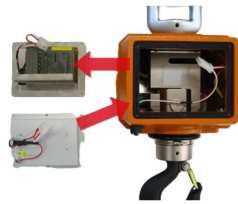

SHIZUI 守随本店
SHIZUI SCALES CO., LTD.

画像は、乾電池仕様に変更するイメージです。

(株)守随本店

使用頻度が少ない・充電するのが難しい現場での使用に最適!!

(株)守随本店 ハンディコスモ を乾電池仕様への変更：赤外線リモコン使用の場合・ご購入後

仕様変更は、センドバック対応となります。

メーカー販売価格(税抜)：¥67,000

販売価格(税抜)：¥66,500

価格は商品情報 PDF ダウンロード時のものです。

価格は商品本体のみの価格です。別途送料・手数料等がかかります。

発送予定日(目安)はサイトの商品ページをご確認ください。

お支払い方法ははかり商店のご利用ガイドをご確認ください。

乾電池仕様は、使用頻度の少ないお客様や、充電するのが難しい現場での使用にも最適です。

電源を気にせず使えるため、農閑期のある農家の皆様にもおすすめです。

ハンディコスモ のバッテリーを乾電池ボックスに変更します。このオプションに変更しますと、バッテリーは使用できません。

連続使用時間：約 1.5 時間

市販の単 2 乾電池 4 本で使用可能

国家検定ありとなし、どちらも対応可能

連続使用時間は、使用状況などにより変わります。