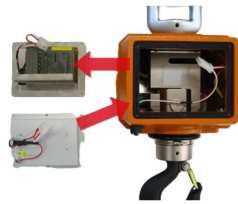

SHIZUI 守随本店
SHIZUI SCALES CO., LTD.

画像は、乾電池仕様に変更するイメージです。

(株)守随本店

使用頻度が少ない・充電するのが難しい現場での使用に最適!!

(株)守随本店 ハンディコスモ を乾電池仕様に変更：赤外線リモコン使用の場合・新品ご購入時

ご購入後は、センドバック対応となります。

メーカー販売価格 (税抜) : ¥56,000

販売価格 (税抜) : ¥55,500

価格は商品情報 PDF ダウンロード時のものです。

価格は商品本体のみの価格です。別途送料・手数料等がかかります。

発送予定日 (目安) はサイトの商品ページをご確認ください。

お支払い方法ははかり商店のご利用ガイドをご確認ください。

新品出荷時のメーカーオプションです。

乾電池仕様は、使用頻度の少ないお客様や、充電するのが難しい現場での使用にも最適です。

電源を気にせず使えるため、農閑期のある農家の皆様にもおすすめです。

ハンディコスモ のバッテリーを乾電池ボックスに変更します。このオプションに変更しますと、バッテリーは使用できません。

連続使用時間：約 1.5 時間

市販の単 2 乾電池 4 本で使用可能

国家検定ありとなし、どちらも対応可能

連続使用時間は、使用状況などにより変わります。