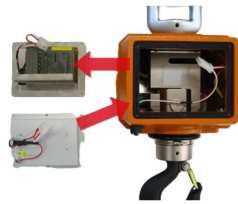

SHIZUI
SHIZUI SCALES CO., LTD.

画像は、乾電池仕様に変更するイメージです。

(株)守随本店

使用頻度が少ない・充電するのが難しい現場での使用に最適!!

(株)守随本店 ハンディコスモ を乾電池仕様への変更：本体のみ使用の場合・ご購入後

本体のみでご使用のお客様は、お客様でも仕様変更が可能です。センドバックでのメーカー対応も可能です。ぜひ、お問い合わせ下さい。

メーカー販売価格(税抜)：¥34,000

販売価格(税抜)：¥33,500

価格は商品情報 PDF ダウンロード時のものです。

価格は商品本体のみの価格です。別途送料・手数料等がかかります。

発送予定日(目安)はサイトの商品ページをご確認ください。

お支払い方法ははかり商店のご利用ガイドをご確認ください。

乾電池仕様は、使用頻度の少ないお客様や、充電するのが難しい現場での使用にも最適です。

電源を気にせず使えるため、農閑期のある農家の皆様にもおすすめです。

ハンディコスモ のバッテリーを乾電池ボックスに変更します。このオプションに変更しますと、バッテリーは使用できません。

連続使用時間：約 1 5 時間

市販の単 2 乾電池 4 本で使用可能

国家検定ありとなし、どちらも対応可能

連続使用時間は、使用状況などにより変わります。