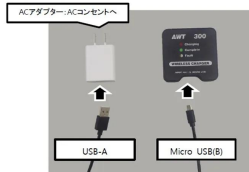

販売価格(税抜) : ¥30,000

価格は商品情報 PDF ダウンロード時のものです。

価格は商品本体のみの価格です。別途送料・手数料等がかかります。

発送予定日(目安)はサイトの商品ページをご確認ください。

お支払い方法ははかり商店のご利用ガイドをご確認ください。

この商品は、計量PAD用ワイヤレス充電器です。磁力で本体にピタッと装着出来ます。充電器を乗せるだけで充電できるワイヤレス充電器です。

USBケーブルの種類は、それぞれ図のように差します。

ACアダプターはACコンセントへ接続します。
※ACアダプターを使用せずに、USB-Aポートがあるパソコンで充電も可能です。

守随本店
SHUJUI SCALES CO., LTD.

画像は、接続方法のイメージです。

仕様表

下記の仕様表は該当する型式の仕様です。同じ製品シリーズでも型式の異なる場合は別の仕様となります。

商品番号	301200103
メーカー品番	-
品名	計量 P A D 用ワイヤレス充電器
型番	A W T - 3 0 0
入力電源	D C 5 V ・ 1 . 2 A
入力コネクタ	Micro U S B : B-Type