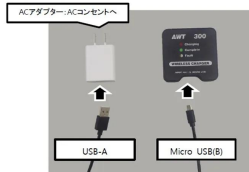

## (株)守随本店 PAD用ワイヤレス充電器 AWT-300 : 充電器ケーブル付属

メーカー販売価格(税抜) : ¥30,000

**販売価格(税抜) : ¥30,000**

価格は商品情報 PDF ダウンロード時のものです。

価格は商品本体のみの価格です。別途送料・手数料等がかかります。

発送予定日(目安)はサイトの商品ページをご確認ください。

お支払い方法ははかり商店のご利用ガイドをご確認ください。

この商品は、計量PAD用ワイヤレス充電器です。磁力で本体にピタッと装着出来ます。充電器を乗せるだけで充電できるワイヤレス充電器です。

USBケーブルの種類は、それぞれ図のように差します。

ACアダプターはACコンセントへ接続します。  
※ACアダプターを使用せずに、USB-Aポートがあるパソコンで充電も可能です。

株守随本店  
SHUJUSUI SCALES CO., LTD.

画像は、接続方法のイメージです。