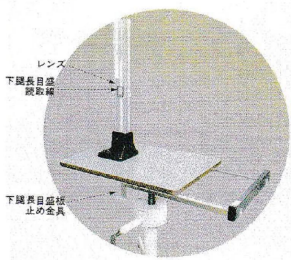

価格は商品本体のみの価格です。別途送料・手数料等がかかります。

発送予定日(目安)はサイトの商品ページをご確認ください。

お支払い方法ははかり商店のご利用ガイドをご確認ください。

下腿長目盛板が床面に当たらないよう安全性を考慮して  
ギアボックス上面に止め金具を設けております。

下腿長目盛読み取り部を支柱に設け、さらにレンズを取り付けること  
により長目盛力下腿長目盛が読みやすいです。

ハンドルシャフト部に特殊メタルを採用することにより、昇降が一層  
軽快に出来ます。

脚部及びギヤボックスは、焼付塗装です。

下腿長の目盛表示板は、支柱に内蔵されているため、座板の表面に突  
出しません。コンパクト設計です。

支柱目盛は、両面に取り付けてあるため、左右どちらからでも座高測  
定が出来ます。

座板は、化粧合板製です。

ご注文にあたって

- ・大型商品のため、個人宅への配送を行っておりません。
- ・ご注文時に、「会社名」「屋号」のお知らせください。
- ・梱包サイズが2mをこえる商品及び大型商品は、「代引き」でのお取り扱いができません。

YS-Series

有限会社 吉田製作所

画像は、読取りイメージです。YS 4  
0 1-H

## 仕様表

下記の仕様表は該当する型式の仕様です。同じ製品シリーズでも型式の異なる場合は別の仕様となります。

商品番号	602700021
品名	金属製座高計
種類	1 m
測定範囲	座 高：30～100 cm 上腿長：30～55 cm 下腿長：33～50 cm
最小目盛	1 mm
材質	脚部・ギアボックス：金属製・焼付塗装 座板：化粧合板
機構	ラックピニオンギア式

1. 製品の外観・仕様は、改良のため予告なく変更する場合があります。