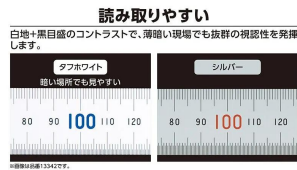

シンワ測定(株)

13341 : 直尺 タフホワイト 15cm : J I S 適合品・青数字入

メーカー販売価格(税抜) : ¥800

販売価格(税抜) : ¥700

価格は商品情報 PDF ダウンロード時のものです。

価格は商品本体のみの価格です。別途送料・手数料等がかかります。

発送予定日(目安)はサイトの商品ページをご確認ください。

お支払い方法ははかり商店のご利用ガイドをご確認ください。

白地 + 黒目盛のコントラストで、薄暗い現場でも抜群の視認性を発揮します。

彫り込まれたエッチング目盛のため消えません。

落下などの衝撃でも塗装がはがれにくいタフなプレミアムホワイトコートを採用しています。

裏面にインチ換算表、ねじ下穴表付です。

【用途】

長さ測定

線引き・ケガキ作業

仕様表

下記の仕様表は該当する型式の仕様です。同じ製品シリーズでも型式の異なる場合は別の仕様となります。

商品番号	601513341
製品コード	1 3 3 4 1
製品名	直尺 タフホホワイト 1 5 cm
数字表示	mm表示
呼び寸法	1 5 0 mm
基点	端面 0 基点
目盛ピッチ	上段：1 mmピッチ 下段：0.5 mmピッチ
長さの許容差	± 0.1 5 mm 温度 2 0 を基準とする
本体サイズ	全長 1 7 5 × 幅 1 5 × 厚さ 0.5 mm
製品質量	1 0 g
材質	ステンレス
包装形態	ビニールケース
J A Nコード	4960910133419
J C S S校正	対象製品
J I S規格	J I S 1 級