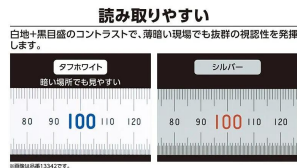

### 13341 : 直尺 タフホワイト 15cm : J I S 適合品・青数字入

メーカー販売価格(税抜) : ¥800

**販売価格(税抜) : ¥700**

価格は商品情報 PDF ダウンロード時のものです。

価格は商品本体のみの価格です。別途送料・手数料等がかかります。

発送予定日(目安)はサイトの商品ページをご確認ください。

お支払い方法ははかり商店のご利用ガイドをご確認ください。

白地 + 黒目盛のコントラストで、薄暗い現場でも抜群の視認性を発揮します。

彫り込まれたエッチング目盛のため消えません。

落下などの衝撃でも塗装がはがれにくいタフなプレミアムホワイトコートを採用しています。

裏面にインチ換算表、ねじ下穴表付です。

#### 【用途】

長さ測定

線引き・ケガキ作業