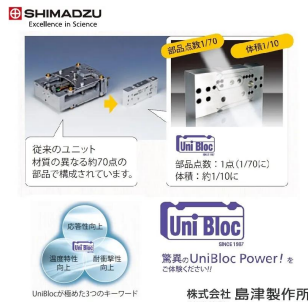

丸深皿タイプ

画像は、商品イメージです。

丸深皿タイプ

株式会社 島津製作所

画像は、ロゴマークなどの付いた商品イメージです。

大皿 最小表示0.1g
UP4201X UP4201Y
UP8201X UP8201Y

画像は、はかり本体の商品イメージです。

画像は、ユニブロックのイメージです。

(株)島津製作所

動物の体重を短時間で安定し測定します。

(株)島津製作所 動物天びん UP8201X+丸深皿： 校正分銅内蔵型・S321-74762-19

ひょう量：8,200g

最小表示：0.1g

感度調整用分銅：内蔵

メーカー販売価格(税抜)：¥297,000

販売価格(税抜)：¥264,974

価格は商品情報 PDF ダウンロード時のものです。

価格は商品本体のみの価格です。別途送料・手数料等がかかります。

発送予定日(目安)はサイトの商品ページをご確認ください。

お支払い方法ははかり商店のご利用ガイドをご確認ください。

SHIMADZUの「動物天びんUP-X+丸深皿シリーズ」は、分析天びんUP-Xシリーズの大皿タイプにオプションの丸深皿セットを取り付けたセット商品です。セット販売となります。

UPシリーズにオプションの丸深皿を取り付け、天びんを動物測定モードに設定すると、動物天びんとしてお使いいただけます。動物測定モードでは、動物を降ろしたとき、排泄物など残留物重量を自動的に差し引いてゼロ表示になります。風袋ボタン操作なしで次の動物が載せられ、効率的です。

天びん部は、世界最高級の反応速度・堅牢性を備える上皿天びんで、微量計量における反応時間を、従来モデル「UW/UXシリーズ」の約1/9に短縮しました。「反応速度の大幅な向上」および、耐衝撃性に優れた「UniBlocセンサ」採用による「ダウンタイムの低減」によって上皿天びんを用いた計量作業の効率化に貢献いたします。

- 動いている動物の体重を短時間で安定に測定
- クラス最速の応答性能
- 優れた耐衝撃性
- 薬品に強いアルミダイカスト製ボディ
- 比重測定・コンパレータ出力など充実の機能
- PC接続可能
- 感度調整用分銅内蔵