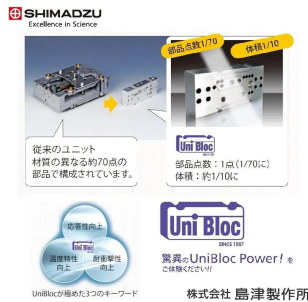

丸深皿タイプ

画像は、商品イメージです。

株式会社 島津製作所

画像は、ロゴマークなどの付いた商品イメージです。

株式会社 島津製作所

画像は、はかり本体の商品イメージです。

画像は、ユニブロックのイメージです。

(株)島津製作所

動物の体重を短時間で安定し測定します。

(株)島津製作所 動物天びん UP2202X+丸深皿： 校正分銅内蔵型・S321-74762-13

ひょう量：2,200g

最小表示：0.01g

感度調整用分銅：内蔵

メーカー販売価格(税抜)：¥276,000

販売価格(税抜)：¥246,415

価格は商品情報 PDF ダウンロード時のものです。

価格は商品本体のみの価格です。別途送料・手数料等がかかります。

発送予定日(目安)はサイトの商品ページをご確認ください。

お支払い方法ははかり商店のご利用ガイドをご確認ください。

SHIMADZUの「動物天びんUP-X+丸深皿シリーズ」は、分析天びんUP-Xシリーズの大皿タイプにオプションの丸深皿セットを取り付けたセット商品です。セット販売となります。

UPシリーズにオプションの丸深皿を取り付け、天びんを動物測定モードに設定すると、動物天びんとしてお使いいただけます。動物測定モードでは、動物を降ろしたとき、排泄物など残留物重量を自動的に差し引いてゼロ表示になります。風袋ボタン操作なしで次の動物が載せられ、効率的です。

天びん部は、世界最高級の反応速度・堅牢性を備える上皿天びんで、微量計量における反応時間を、従来モデル「UW/UXシリーズ」の約1/9に短縮しました。「反応速度の大幅な向上」および、耐衝撃性に優れた「UniBlocセンサ」採用による「ダウンタイムの低減」によって上皿天びんを用いた計量作業の効率化に貢献いたします。

- 動いている動物の体重を短時間で安定に測定
- クラス最速の応答性能
- 優れた耐衝撃性
- 薬品に強いアルミダイカスト製ボディ
- 比重測定・コンパレータ出力など充実の機能
- PC接続可能
- 感度調整用分銅内蔵